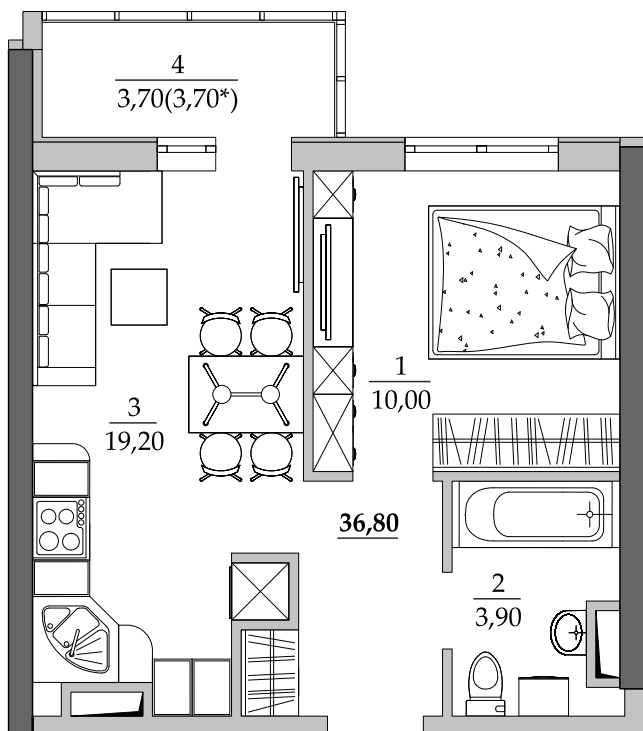

■ План квартиры. М 1:80

1	Общая площадь, м ²	36,80
	Жилая площадь, м ²	10,00

■ Экспликация помещений

Поз.	Наименование	S, м ²
1	Спальная	10,00
2	Ванная	3,90
3	Кухня	19,20
4	Лоджия остекл. (3,70 с коэф. 1,0)	3,70
		36,80

■ Расположение квартиры на 2 этаже

■ Габариты помещений. М 1:80