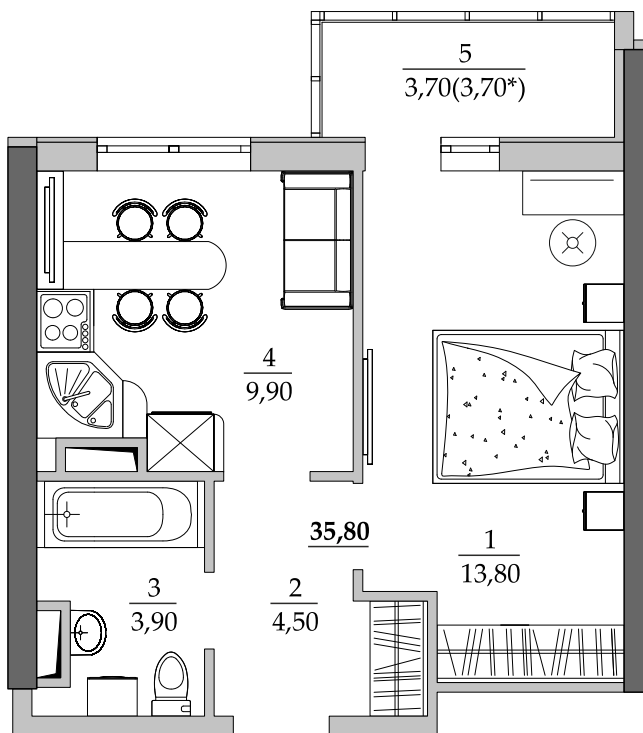

■ План квартиры. М 1:80

■ Габариты помещений. М 1:80

110 | Общая площадь, м² 35,80
Жилая площадь, м² 13,80

■ Экспликация помещений

Поз.	Наименование	S, м ²
1	Спальная	13,80
2	Прихожая	4,50
3	Ванная	3,90
4	Кухня	9,90
5	Лоджия остекл. (3,70 с коэф. 1,0)	3,70
		35,80

■ Расположение квартиры на 11 этаже