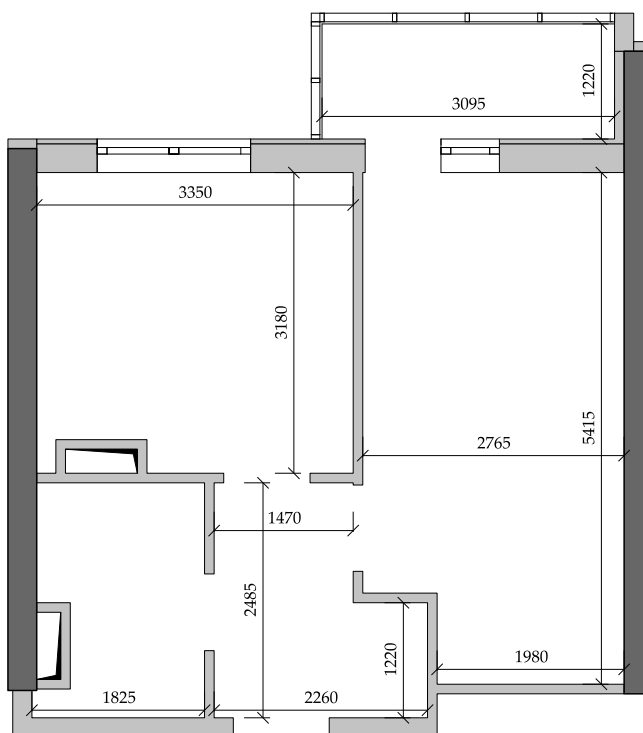

■ План квартиры. М 1:80

■ Габариты помещений. М 1:80

110 | Общая площадь, м² 35,80
Жилая площадь, м² 13,80

■ Экспликация помещений

Поз.	Наименование	S, м ²
1	Спальная	13,80
2	Прихожая	4,50
3	Ванная	3,90
4	Кухня	9,90
5	Лоджия остекл. (3,70 с коэф. 1,0)	3,70
		35,80

■ Расположение квартиры на 11 этаже