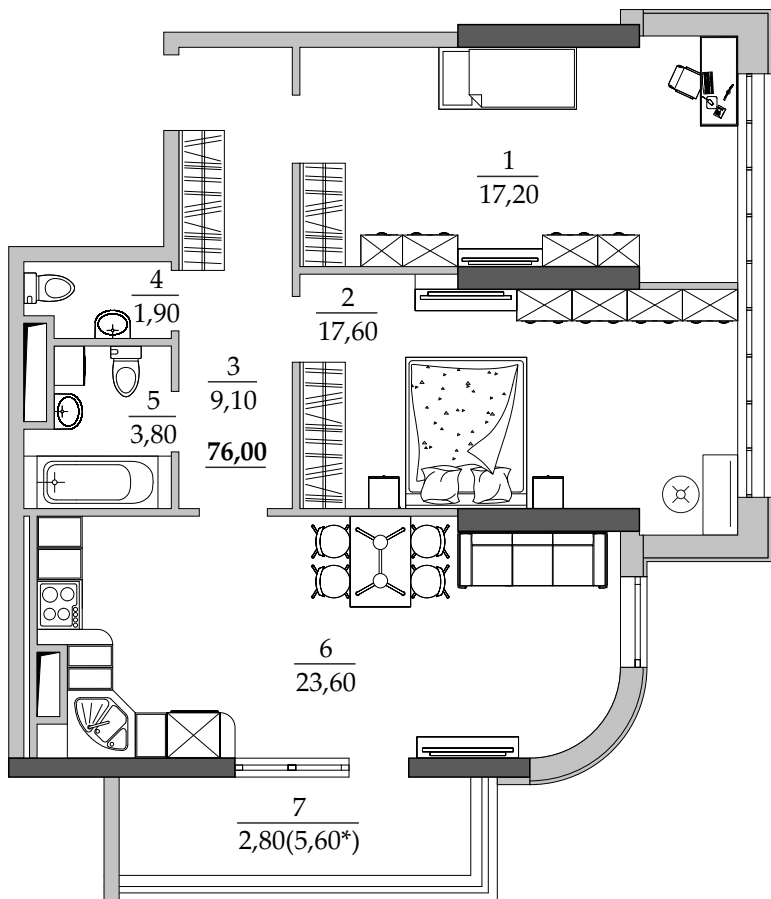

■ План квартиры. М 1:100

118 | Общая площадь, м² 76,00
Жилая площадь, м² 34,80

■ Экспликация помещений

Поз.	Наименование	S, м ²
1	Спальная	17,20
2	Спальная	17,60
3	Прихожая	9,10
4	Санузел	1,90
5	Ванная	3,80
6	Кухня	23,60
7	Балкон (5,60 с коэф. 0,5)	2,80
		76,00

■ Расположение квартиры на 13 этаже

■ Габариты помещений. М 1:100