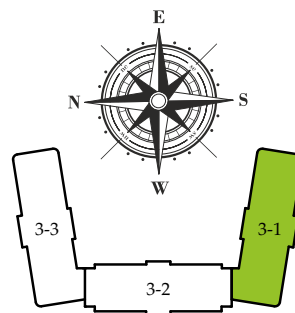

■ План квартиры. М 1:100

118 | Общая площадь, м² 76,00
Жилая площадь, м² 34,80

■ Экспликация помещений

Поз.	Наименование	S, м ²
1	Спальная	17,20
2	Спальная	17,60
3	Прихожая	9,10
4	Санузел	1,90
5	Ванная	3,80
6	Кухня	23,60
7	Балкон (5,60 с коэф. 0,5)	2,80
		76,00

■ Расположение квартиры на 13 этаже

■ Габариты помещений. М 1:100