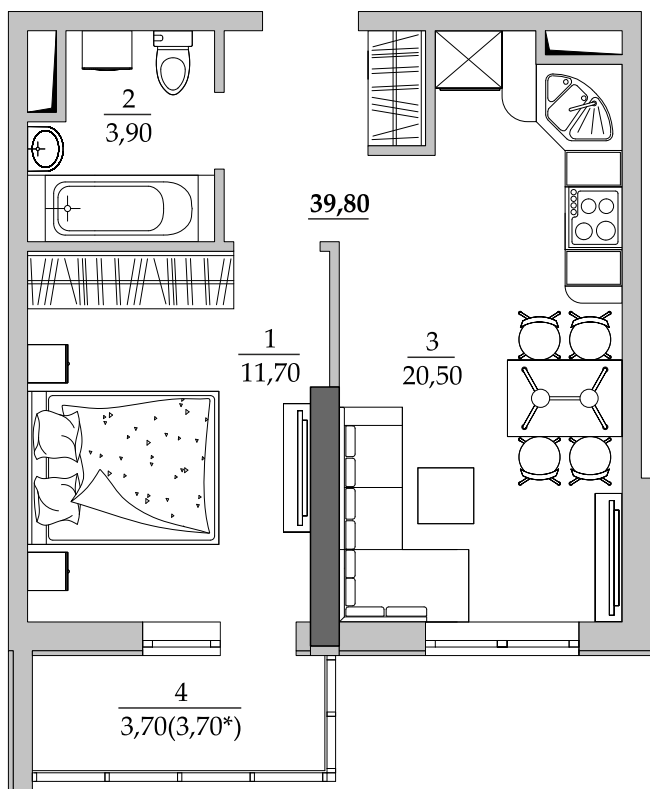

■ План квартиры. М 1:80

125 | Общая площадь, м² 39,80
Жилая площадь, м² 11,70

■ Экспликация помещений

Поз.	Наименование	S, м ²
1	Спальная	11,70
2	Ванная	3,90
3	Кухня	20,50
4	Лоджия остекл. (3,70 с коэф. 1,0)	3,70
		39,80

■ Расположение квартиры на 13 этаже

■ Габариты помещений. М 1:80