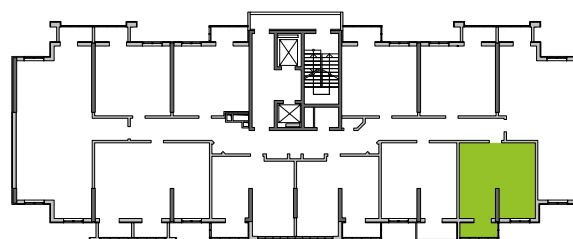

■ План квартиры. М 1:80

125 | Общая площадь, м² 39,80
Жилая площадь, м² 11,70

■ Экспликация помещений

Поз.	Наименование	S, м ²
1	Спальная	11,70
2	Ванная	3,90
3	Кухня	20,50
4	Лоджия остекл. (3,70 с коэф. 1,0)	3,70
		39,80

■ Расположение квартиры на 13 этаже

■ Габариты помещений. М 1:80