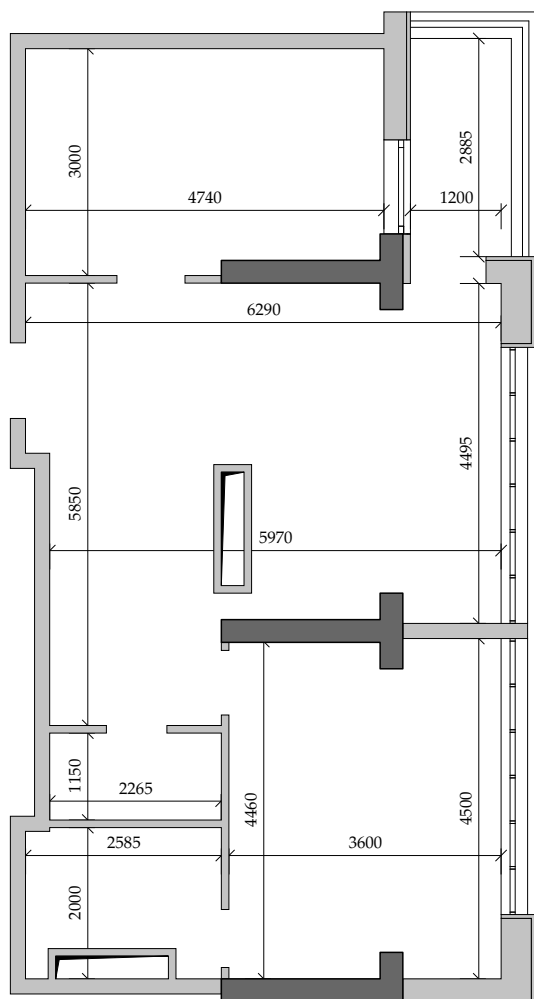

■ План квартиры. М 1:100

■ Габариты помещений. М 1:100

126 | Общая площадь, м² 68,35
Жилая площадь, м² 29,80

■ Экспликация помещений

Поз.	Наименование	S, м ²
1	Спальная	15,90
2	Спальная	13,90
3	Прихожая	13,90
4	Санузел	2,60
5	Ванная	4,50
6	Кухня	15,80
7	Балкон (3,90 с коэф. 0,5)	1,95
		68,35

■ Расположение квартиры на 14 этаже