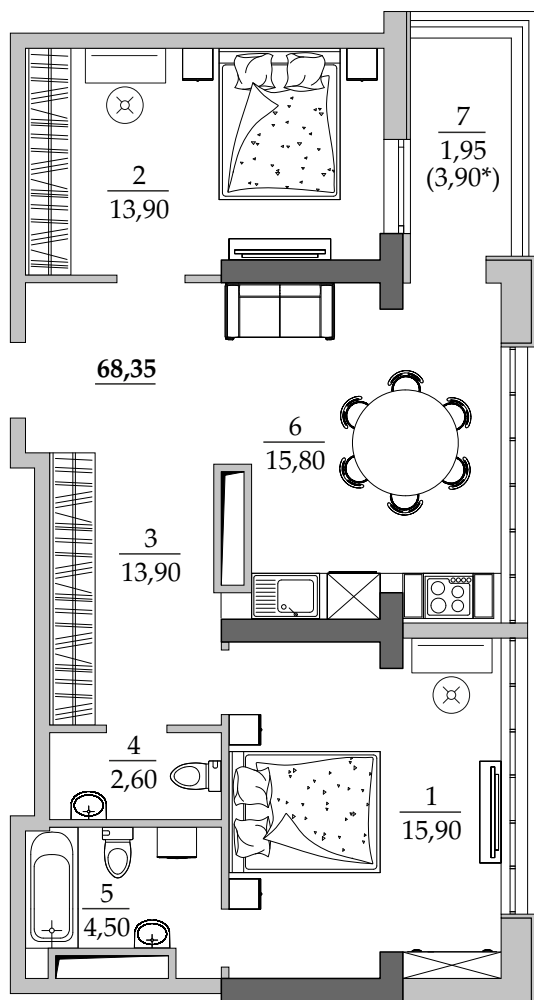

■ План квартиры. М 1:100

■ Габариты помещений. М 1:100

126 | Общая площадь, м² 68,35
Жилая площадь, м² 29,80

■ Экспликация помещений

Поз.	Наименование	S, м ²
1	Спальная	15,90
2	Спальная	13,90
3	Прихожая	13,90
4	Санузел	2,60
5	Ванная	4,50
6	Кухня	15,80
7	Балкон (3,90 с коэф. 0,5)	1,95
		68,35

■ Расположение квартиры на 14 этаже