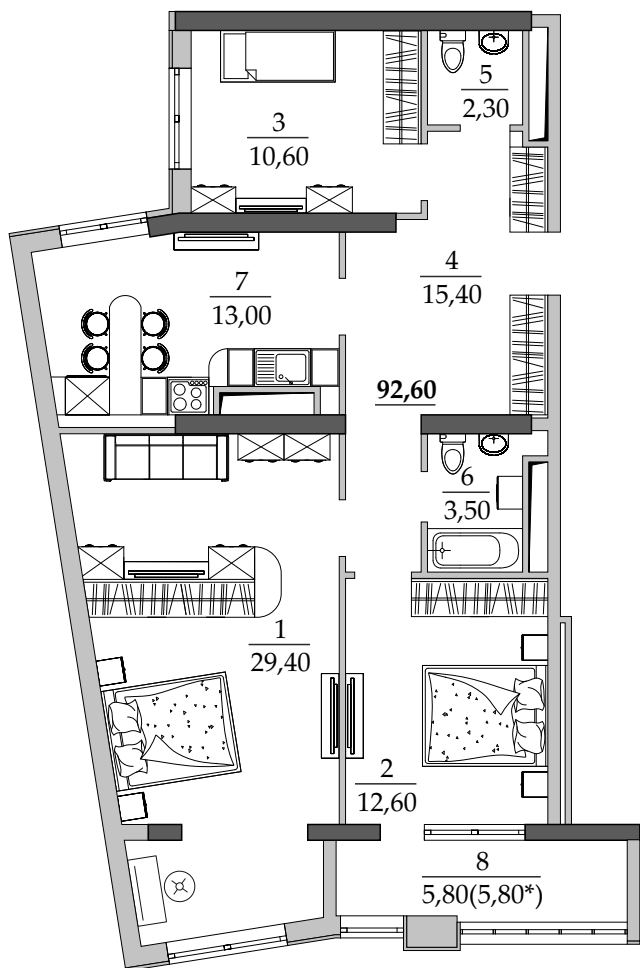

■ План квартиры. М 1:120

129 | Общая площадь, м² 92,60
Жилая площадь, м² 52,60

■ Экспликация помещений

Поз.	Наименование	S, м ²
1	Спальная	29,40
2	Спальная	12,60
3	Спальная	10,60
4	Прихожая	15,50
5	Санузел	2,40
6	Ванная	3,70
7	Кухня	13,30
8	Лоджия остекл. (5,80 с коэф. 1,0)	5,80
		92,60

■ Расположение квартиры на 14 этаже

■ Габариты помещений. М 1:120