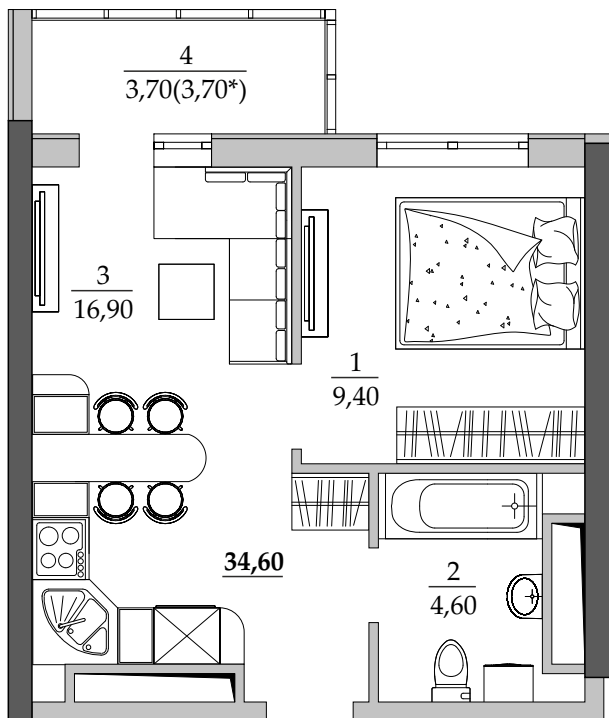

■ План квартиры. М 1:80

■ Габариты помещений. М 1:80

131 | Общая площадь, м² 34,60
Жилая площадь, м² 9,40

■ Экспликация помещений

Поз.	Наименование	S, м ²
1	Спальная	9,40
2	Ванная	4,60
3	Кухня	16,90
4	Лоджия остекл. (3,70 с коэф. 1,0)	3,70
		34,60

■ Расположение квартиры на 15 этаже