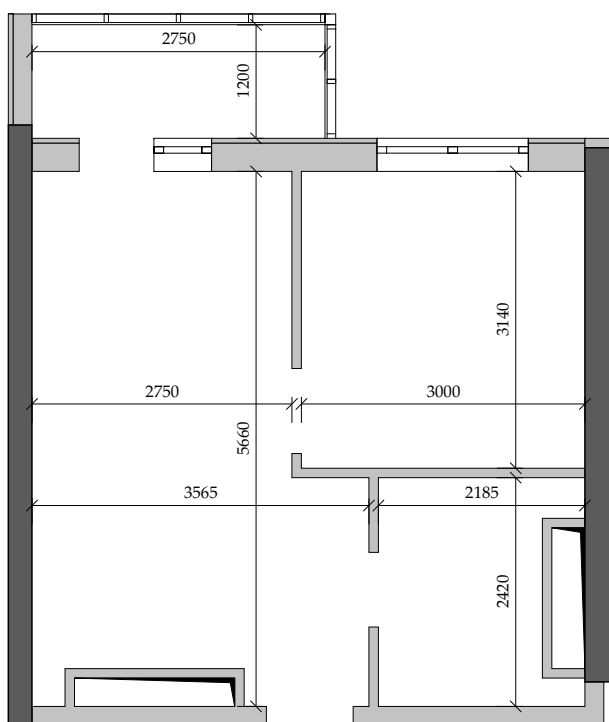

■ План квартиры. М 1:80

■ Габариты помещений. М 1:80

131 | Общая площадь, м² 34,60
Жилая площадь, м² 9,40

■ Экспликация помещений

Поз.	Наименование	S, м ²
1	Спальная	9,40
2	Ванная	4,60
3	Кухня	16,90
4	Лоджия остекл. (3,70 с коэф. 1,0)	3,70
		34,60

■ Расположение квартиры на 15 этаже