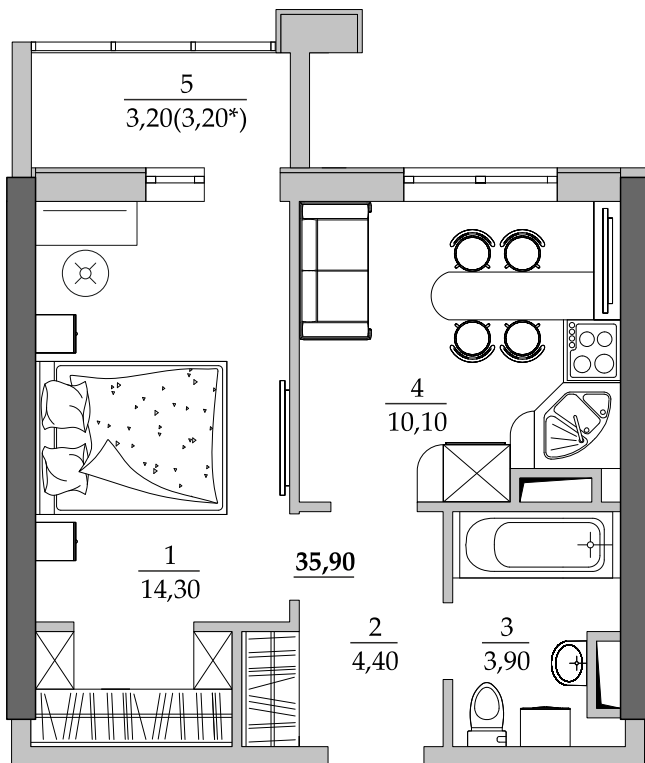

■ План квартиры. М 1:80

■ Габариты помещений. М 1:80

131 | Общая площадь, м<sup>2</sup> 35,90  
Жилая площадь, м<sup>2</sup> 14,30

■ Экспликация помещений

Поз.	Наименование	S, м <sup>2</sup>
1	Спальная	14,30
2	Прихожая	4,40
3	Ванная	3,90
4	Кухня	10,10
5	Лоджия остекл. (3,20 с коэф. 1,0)	3,20
		35,90

■ Расположение квартиры на 13 этаже