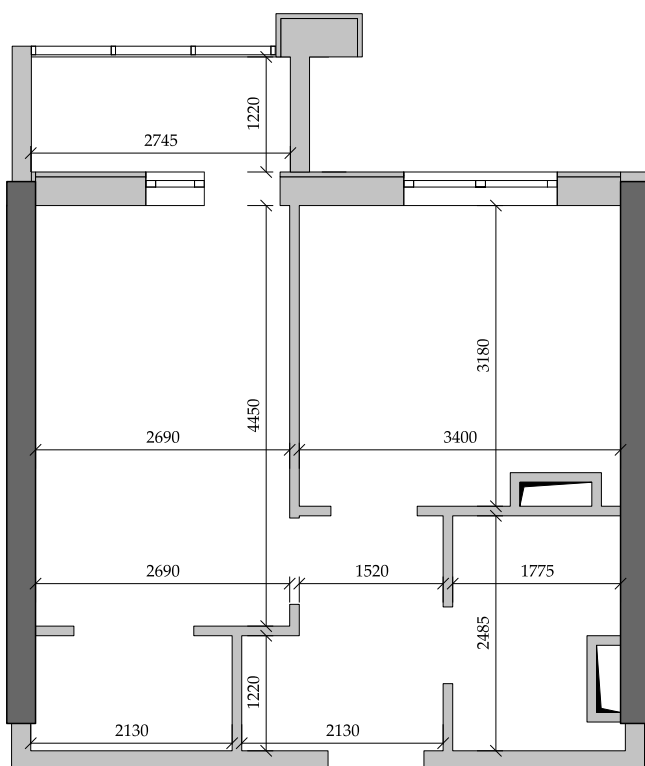

■ План квартиры. М 1:80

■ Габариты помещений. М 1:80

131 | Общая площадь, м<sup>2</sup> 35,90  
Жилая площадь, м<sup>2</sup> 14,30

■ Экспликация помещений

Поз.	Наименование	S, м <sup>2</sup>
1	Спальная	14,30
2	Прихожая	4,40
3	Ванная	3,90
4	Кухня	10,10
5	Лоджия остекл. (3,20 с коэф. 1,0)	3,20
		35,90

■ Расположение квартиры на 13 этаже