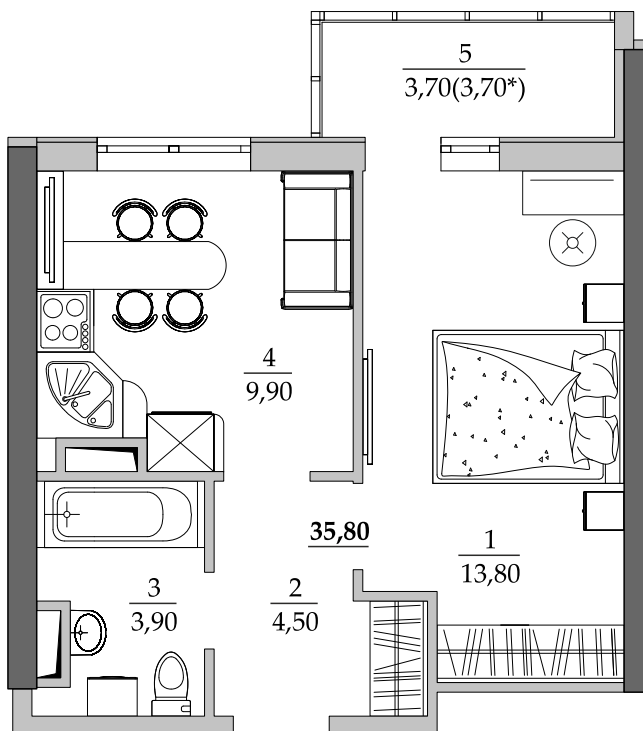

■ План квартиры. М 1:80

■ Габариты помещений. М 1:80

132 | Общая площадь, м<sup>2</sup> 35,80  
Жилая площадь, м<sup>2</sup> 13,80

■ Экспликация помещений

Поз.	Наименование	S, м <sup>2</sup>
1	Спальная	13,80
2	Прихожая	4,50
3	Ванная	3,90
4	Кухня	9,90
5	Лоджия остекл. (3,70 с коэф. 1,0)	3,70
		35,80

■ Расположение квартиры на 13 этаже