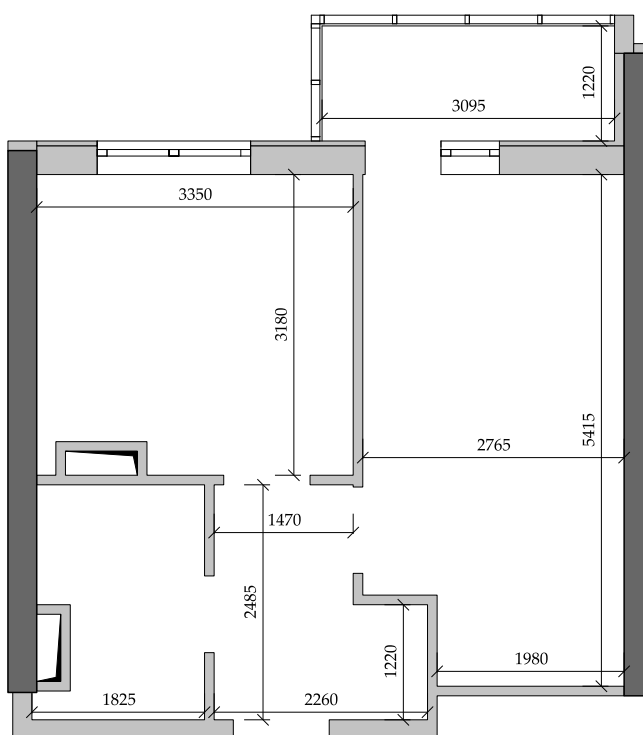

■ План квартиры. М 1:80

■ Габариты помещений. М 1:80

132 | Общая площадь, м<sup>2</sup> 35,80  
Жилая площадь, м<sup>2</sup> 13,80

■ Экспликация помещений

Поз.	Наименование	S, м <sup>2</sup>
1	Спальная	13,80
2	Прихожая	4,50
3	Ванная	3,90
4	Кухня	9,90
5	Лоджия остекл. (3,70 с коэф. 1,0)	3,70
		35,80

■ Расположение квартиры на 13 этаже