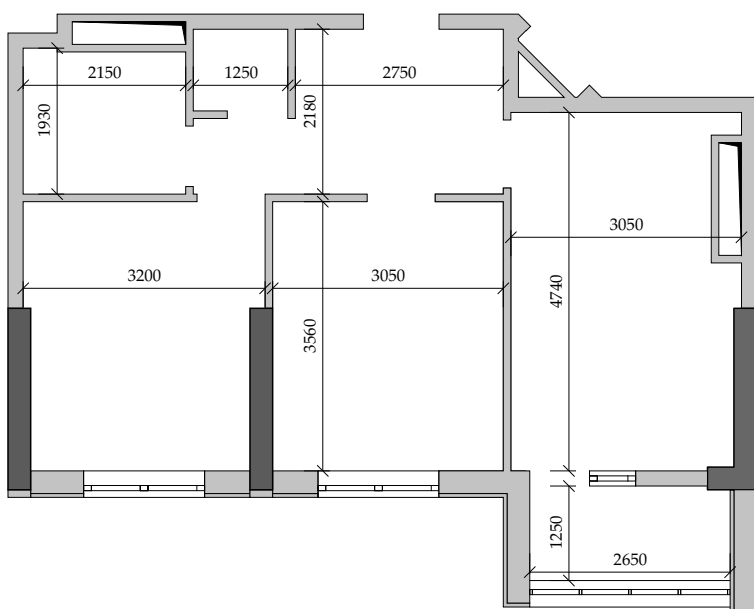

■ План квартиры. М 1:100

147 | Общая площадь, м² 51,60
Жилая площадь, м² 21,70

■ Экспликация помещений

Поз.	Наименование	S, м ²
1	Спальная	10,90
2	Спальная	10,80
3	Прихожая	7,40
4	Санузел	1,40
5	Ванная	4,10
6	Кухня	13,60
7	Лоджия остекл. (3,40 с коэф. 1,0)	3,40
		51,60

■ Габариты помещений. М 1:100

■ Расположение квартиры на 16 этаже