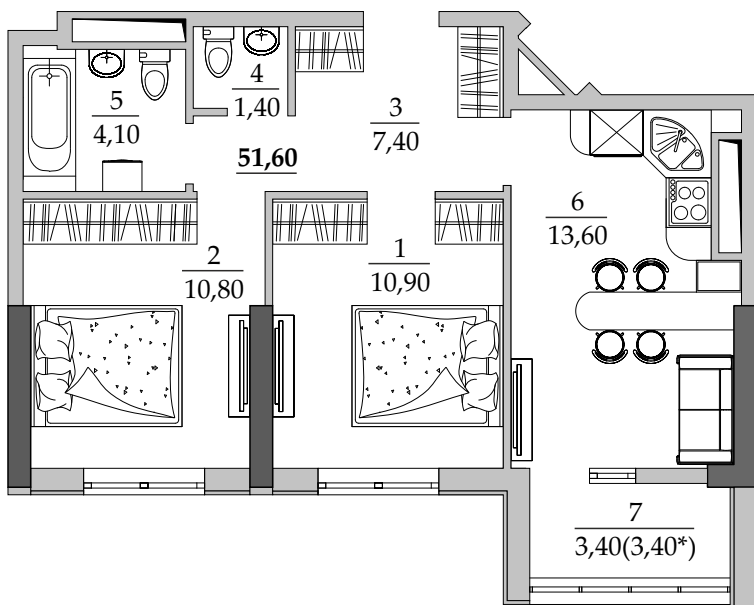

■ План квартиры. М 1:100

147 | Общая площадь, м² 51,60
Жилая площадь, м² 21,70

■ Экспликация помещений

Поз.	Наименование	S, м ²
1	Спальная	10,90
2	Спальная	10,80
3	Прихожая	7,40
4	Санузел	1,40
5	Ванная	4,10
6	Кухня	13,60
7	Лоджия остекл. (3,40 с коэф. 1,0)	3,40
		51,60

■ Габариты помещений. М 1:100

■ Расположение квартиры на 16 этаже