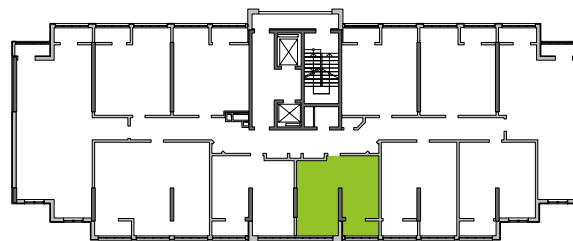

■ План квартиры. М 1:80

160 | Общая площадь, м² 39,20
Жилая площадь, м² 14,50

■ Экспликация помещений

Поз.	Наименование	S, м ²
1	Спальная	14,50
2	Прихожая	4,50
3	Ванная	4,20
4	Кухня	12,40
5	Лоджия остекл. (3,60 с коэф. 1,0)	3,60
		39,20

■ Расположение квартиры на 16 этаже

■ Габариты помещений. М 1:80