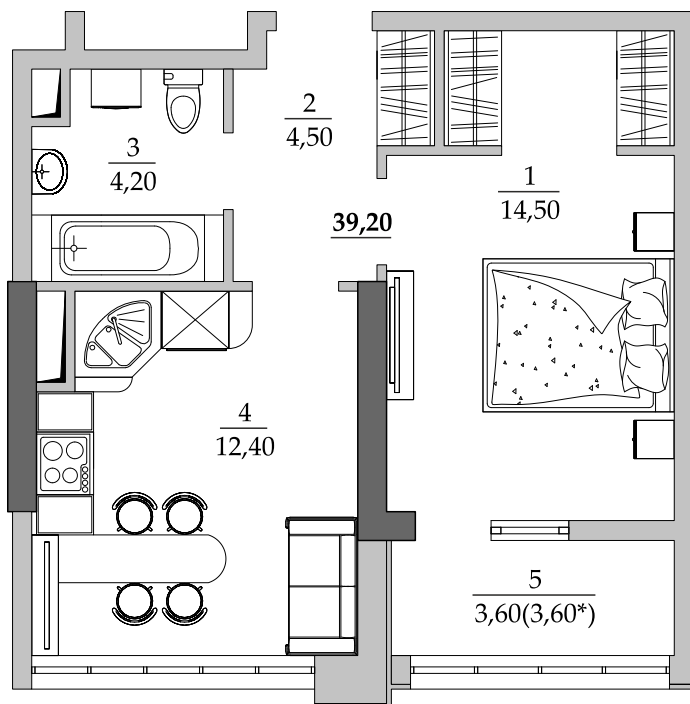

■ План квартиры. М 1:80

160 | Общая площадь, м² 39,20
Жилая площадь, м² 14,50

■ Экспликация помещений

Поз.	Наименование	S, м ²
1	Спальная	14,50
2	Прихожая	4,50
3	Ванная	4,20
4	Кухня	12,40
5	Лоджия остекл. (3,60 с коэф. 1,0)	3,60
		39,20

■ Расположение квартиры на 16 этаже

■ Габариты помещений. М 1:80