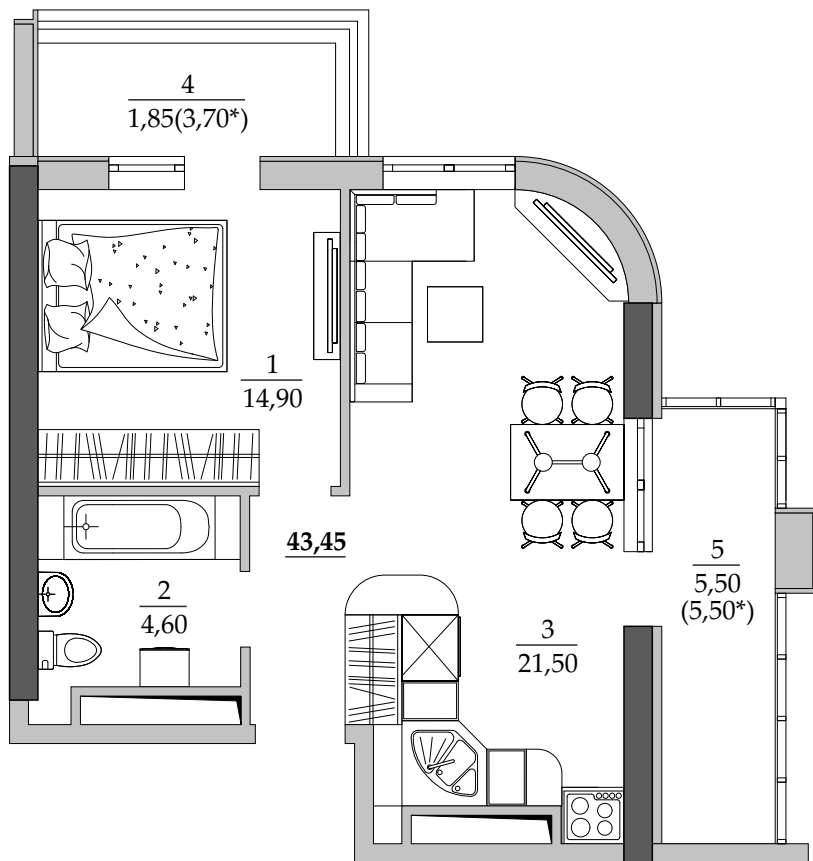

■ План квартиры. М 1:80

■ Габариты помещений. М 1:80

197 | Общая площадь, м<sup>2</sup> 43,45  
Жилая площадь, м<sup>2</sup> 10,00

■ Экспликация помещений

Поз.	Наименование	S, м <sup>2</sup>
1	Спальная	10,00
2	Ванная	4,60
3	Кухня	21,50
4	Балкон (3,70 с коэф. 0,5)	1,85
5	Лоджия остекл. (5,50 с коэф. 1,0)	5,50
		43,45

■ Расположение квартиры на 22 этаже