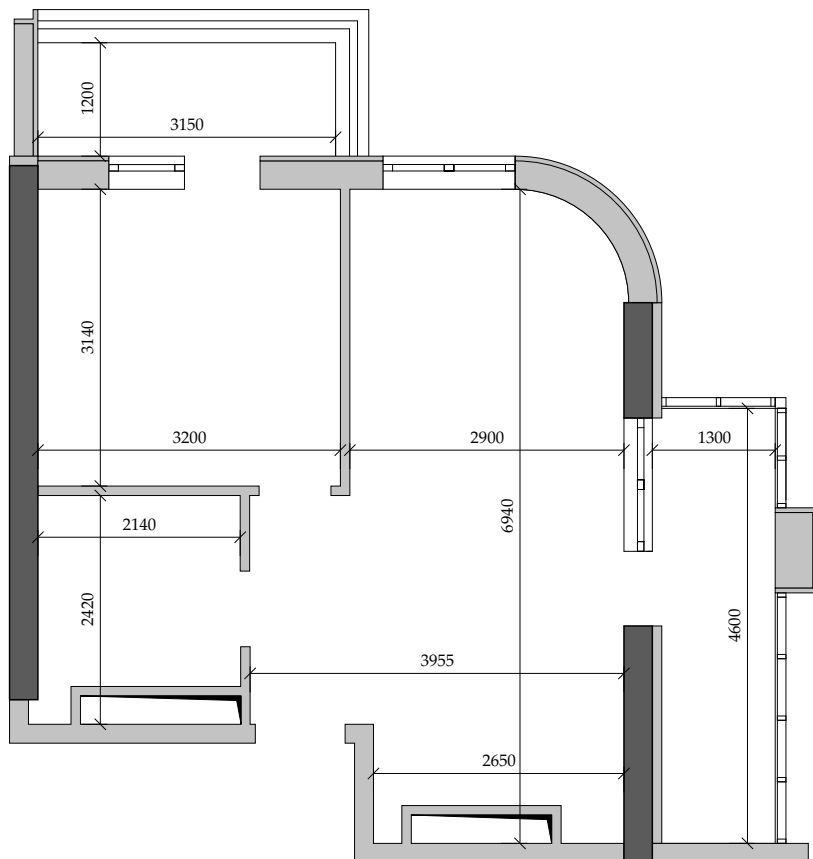

■ План квартиры. М 1:80

■ Габариты помещений. М 1:80

197 | Общая площадь, м<sup>2</sup> 43,45  
Жилая площадь, м<sup>2</sup> 10,00

■ Экспликация помещений

Поз.	Наименование	S, м <sup>2</sup>
1	Спальная	10,00
2	Ванная	4,60
3	Кухня	21,50
4	Балкон (3,70 с коэф. 0,5)	1,85
5	Лоджия остекл. (5,50 с коэф. 1,0)	5,50
		43,45

■ Расположение квартиры на 22 этаже