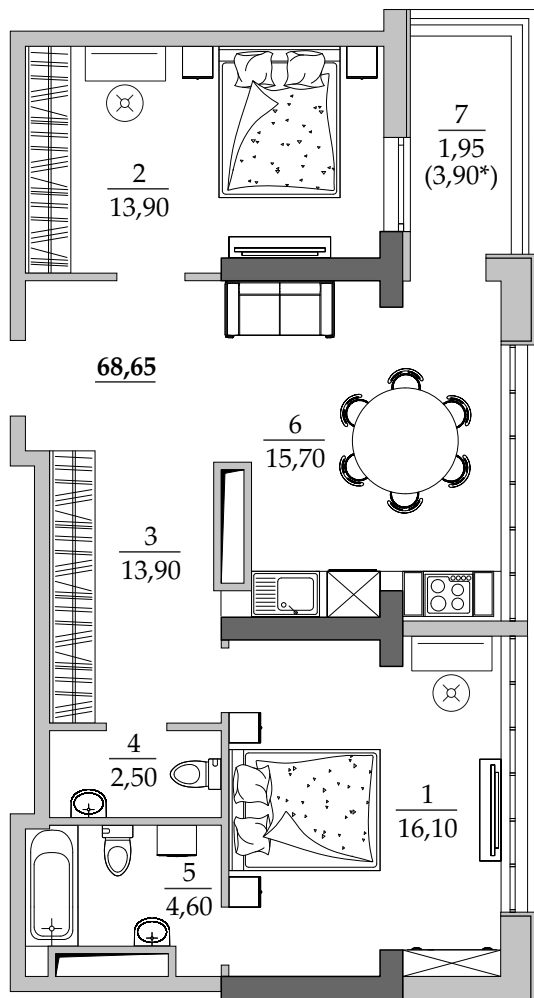

■ План квартиры. М 1:100

200 | Общая площадь, м² 68,65
Жилая площадь, м² 30,00

■ Экспликация помещений

Поз.	Наименование	S, м ²
1	Спальная	16,10
2	Спальная	13,90
3	Прихожая	13,90
4	Санузел	2,50
5	Ванная	4,60
6	Кухня	15,70
7	Балкон (3,90 с коэф. 0,5)	1,95
		68,65

■ Расположение квартиры на 22 этаже

■ Габариты помещений. М 1:100