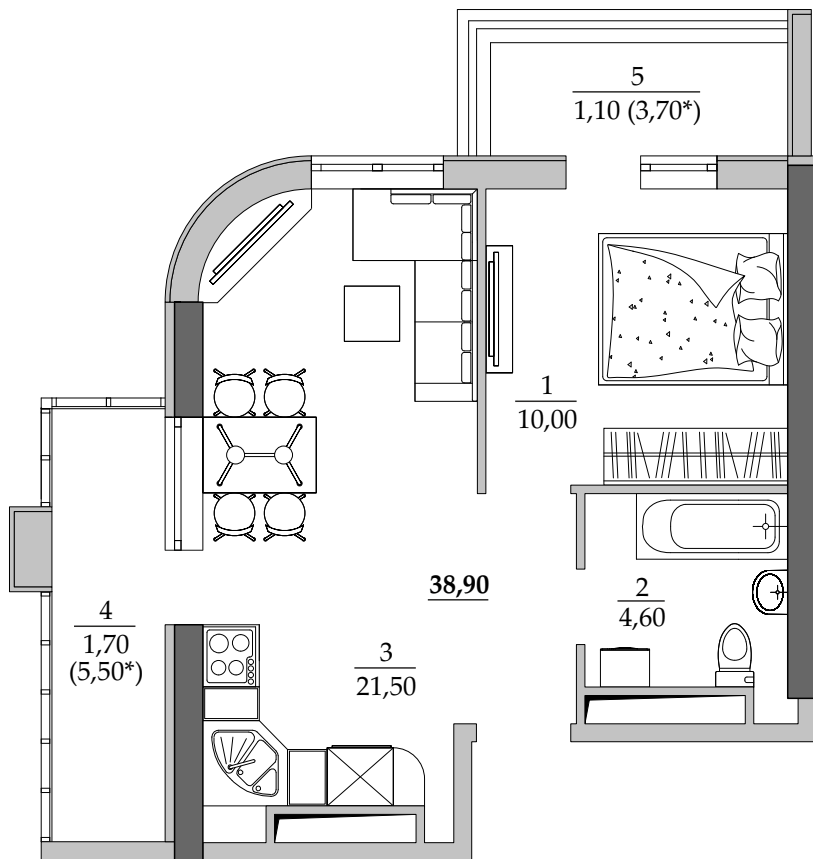

■ План квартиры. М 1:80

■ Габариты помещений. М 1:80

203 | Общая площадь, м<sup>2</sup> 38,90  
Жилая площадь, м<sup>2</sup> 10,00

■ Экспликация помещений

Поз.	Наименование	S, м <sup>2</sup>
1	Спальная	10,00
2	Ванная	4,60
3	Кухня	21,50
4	Балкон (5,50 с коэф. 0,3)	1,70
5	Балкон (3,70 с коэф. 0,3)	1,10
		38,90

■ Расположение квартиры на 20 этаже