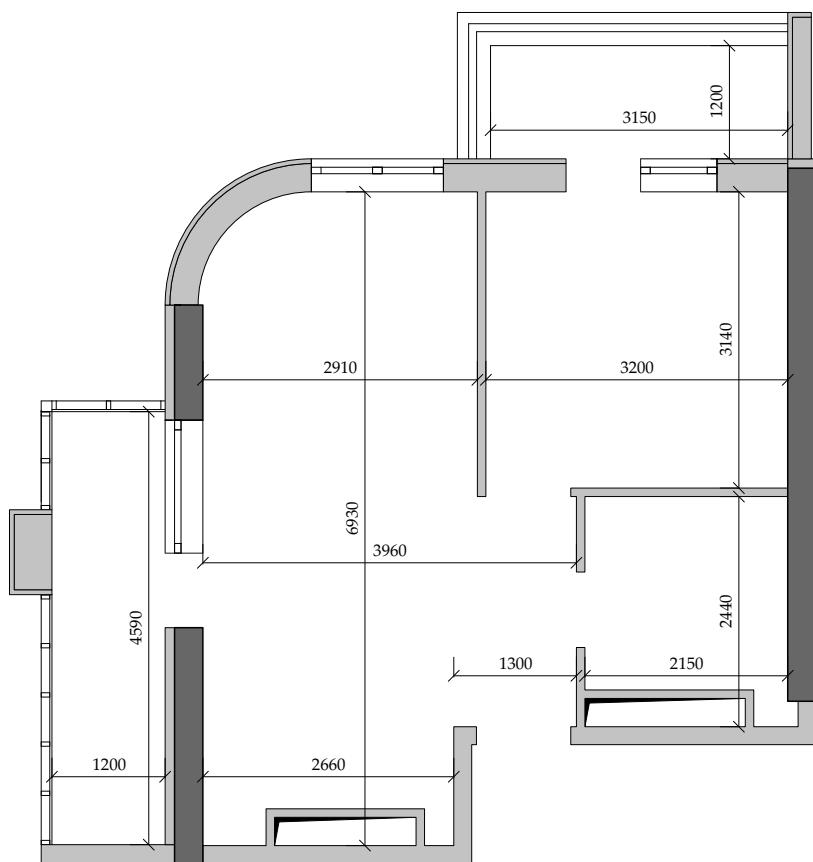

■ План квартиры. М 1:80

■ Габариты помещений. М 1:80

203 | Общая площадь, м<sup>2</sup> 38,90  
Жилая площадь, м<sup>2</sup> 10,00

■ Экспликация помещений

Поз.	Наименование	S, м <sup>2</sup>
1	Спальная	10,00
2	Ванная	4,60
3	Кухня	21,50
4	Балкон (5,50 с коэф. 0,3)	1,70
5	Балкон (3,70 с коэф. 0,3)	1,10
		38,90

■ Расположение квартиры на 20 этаже