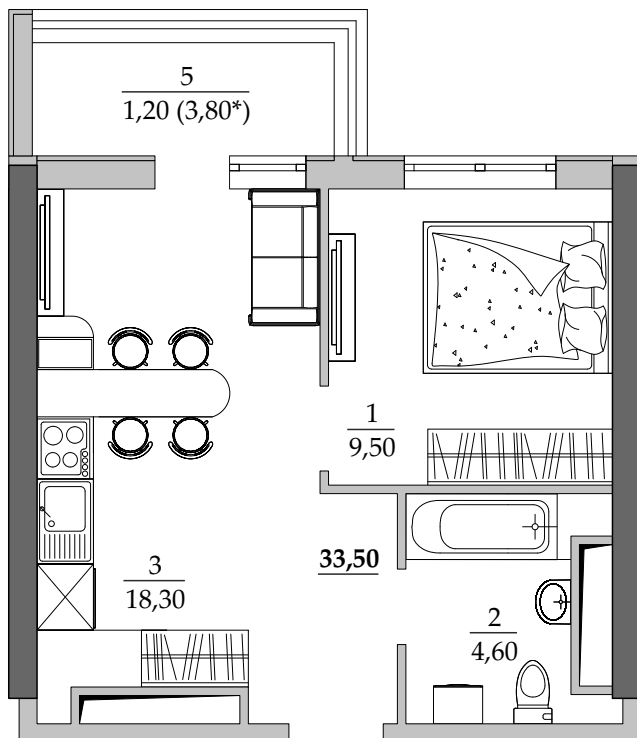

■ План квартиры. М 1:80

204 | Общая площадь, м² 33,50
Жилая площадь, м² 9,50

■ Экспликация помещений

Поз.	Наименование	S, м ²
1	Спальная	9,50
2	Ванная	4,60
3	Кухня	18,30
4	Балкон (3,80 с коэф. 0,3)	1,20
		33,50

■ Расположение квартиры на 20 этаже

■ Габариты помещений. М 1:80