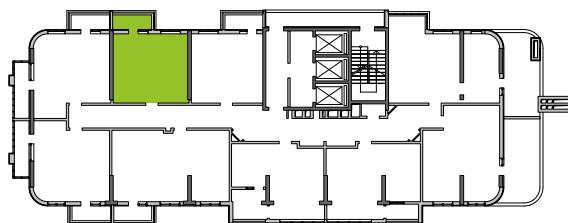

■ План квартиры. М 1:80

204 | Общая площадь, м² 33,50
Жилая площадь, м² 9,50

■ Экспликация помещений

Поз.	Наименование	S, м ²
1	Спальная	9,50
2	Ванная	4,60
3	Кухня	18,30
4	Балкон (3,80 с коэф. 0,3)	1,20
		33,50

■ Расположение квартиры на 20 этаже

■ Габариты помещений. М 1:80