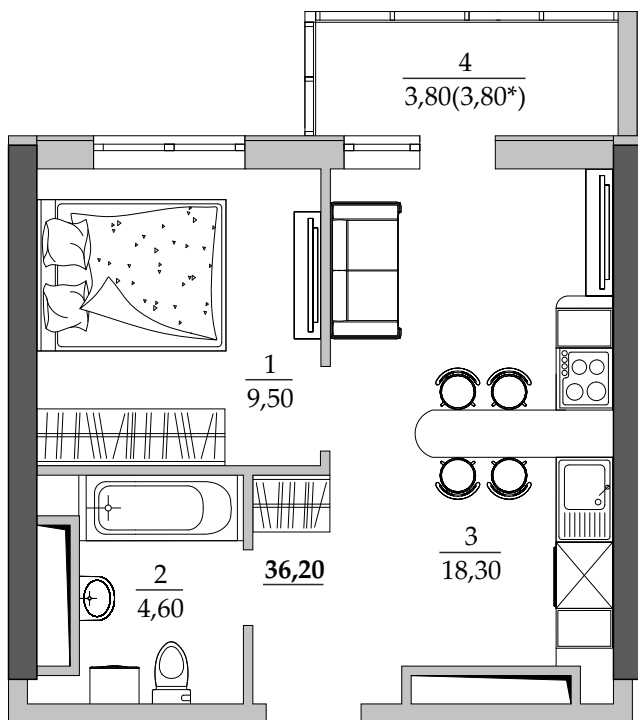

■ План квартиры. М 1:80

204 | Общая площадь, м<sup>2</sup> 36,20  
Жилая площадь, м<sup>2</sup> 9,50

■ Экспликация помещений

Поз.	Наименование	S, м <sup>2</sup>
1	Спальная	9,50
2	Ванная	4,60
3	Кухня	18,30
4	Лоджия остекл. (3,80 с коэф. 1,0)	3,80
		36,20

■ Расположение квартиры на 23 этаже

■ Габариты помещений. М 1:80