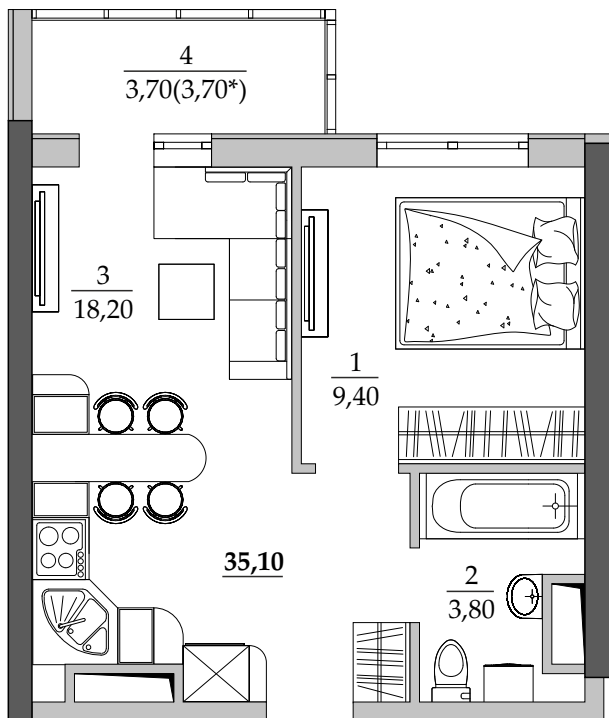

■ План квартиры. М 1:80

21 | Общая площадь, м² 35,10
Жилая площадь, м² 9,40

■ Экспликация помещений

Поз.	Наименование	S, м ²
1	Спальная	9,40
2	Ванная	3,80
3	Кухня	18,20
4	Лоджия остекл. (3,70 с коэф. 1,0)	3,70
		35,10

■ Расположение квартиры на 4 этаже

■ Габариты помещений. М 1:80