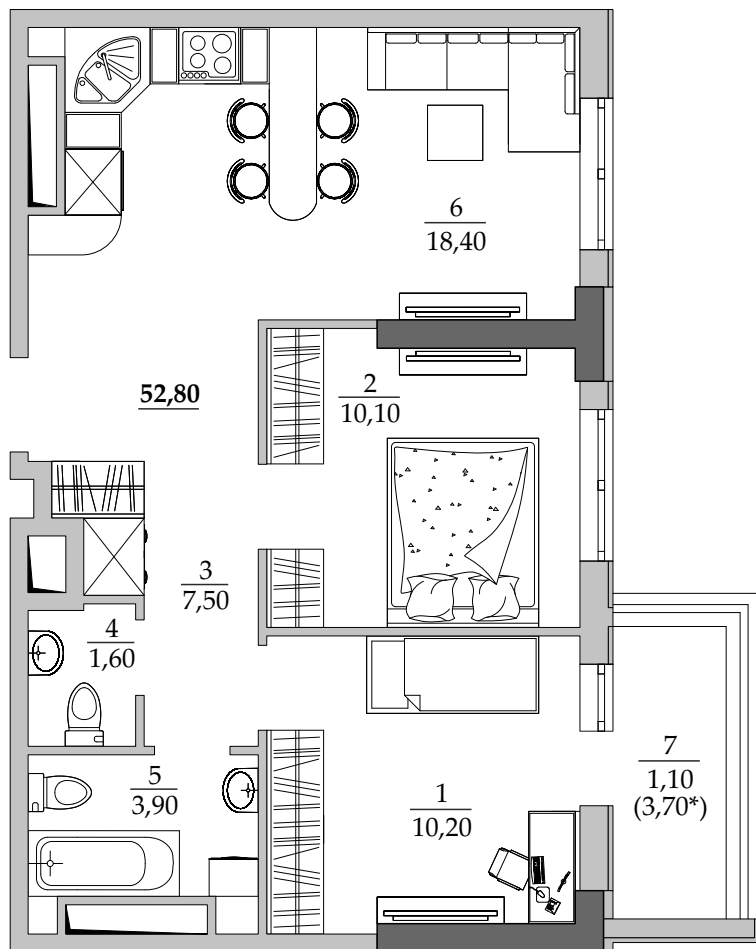

■ План квартиры. М 1:80

210 | Общая площадь, м² 52,80
Жилая площадь, м² 20,30

■ Экспликация помещений

Поз.	Наименование	S, м ²
1	Спальная	10,20
2	Спальная	10,10
3	Прихожая	7,50
4	Санузел	1,60
5	Ванная	3,90
6	Кухня	18,40
7	Балкон (3,70 с коэф. 0,3)	1,10
		52,80

■ Расположение квартиры на 21 этаже

■ Габариты помещений. М 1:80