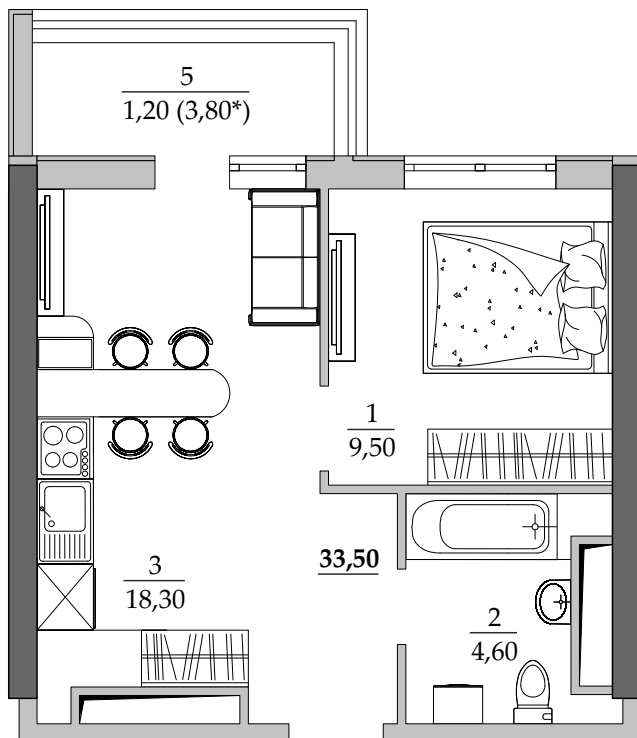

■ План квартиры. М 1:80

■ Габариты помещений. М 1:80

213 | Общая площадь, м² 33,50
Жилая площадь, м² 9,50

■ Экспликация помещений

Поз.	Наименование	S, м ²
1	Спальная	9,50
2	Ванная	4,60
3	Кухня	18,30
4	Балкон (3,80 с коэф. 0,3)	1,20
		33,50

■ Расположение квартиры на 21 этаже