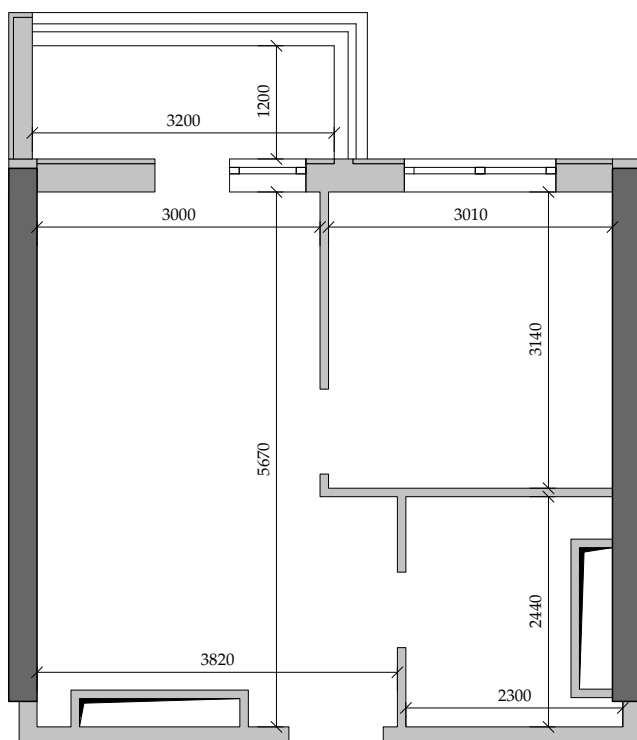

■ План квартиры. М 1:80

■ Габариты помещений. М 1:80

213 | Общая площадь, м² 33,50
Жилая площадь, м² 9,50

■ Экспликация помещений

Поз.	Наименование	S, м ²
1	Спальная	9,50
2	Ванная	4,60
3	Кухня	18,30
4	Балкон (3,80 с коэф. 0,3)	1,20
		33,50

■ Расположение квартиры на 21 этаже