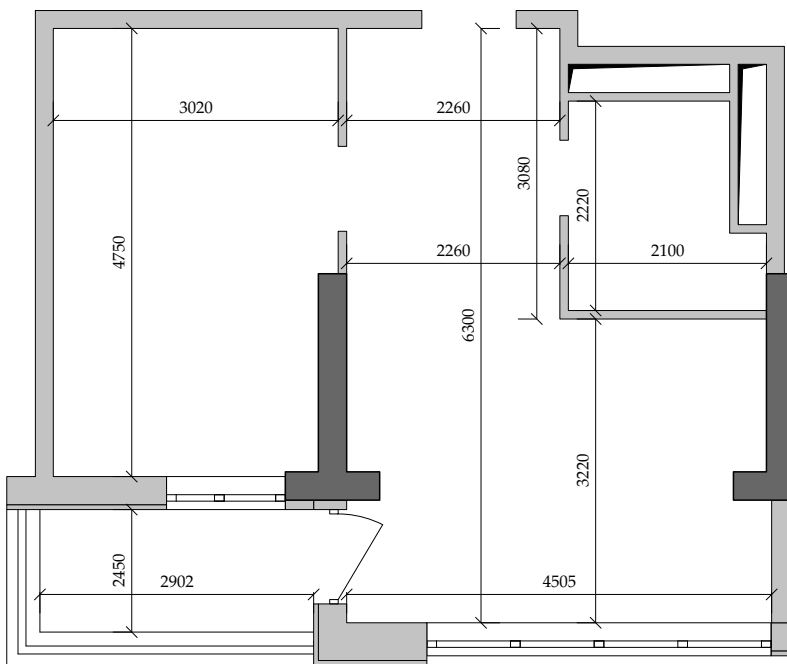

■ План квартиры. М 1:80

218 | Общая площадь, м² 41,20
Жилая площадь, м² 13,90

■ Экспликация помещений

Поз.	Наименование	S, м ²
1	Спальная	13,90
2	Ванная	4,10
3	Кухня	21,20
4	Балкон (3,90 с коэф. 0,5)	1,90
		41,20

■ Габариты помещений. М 1:80

■ Расположение квартиры на 22 этаже