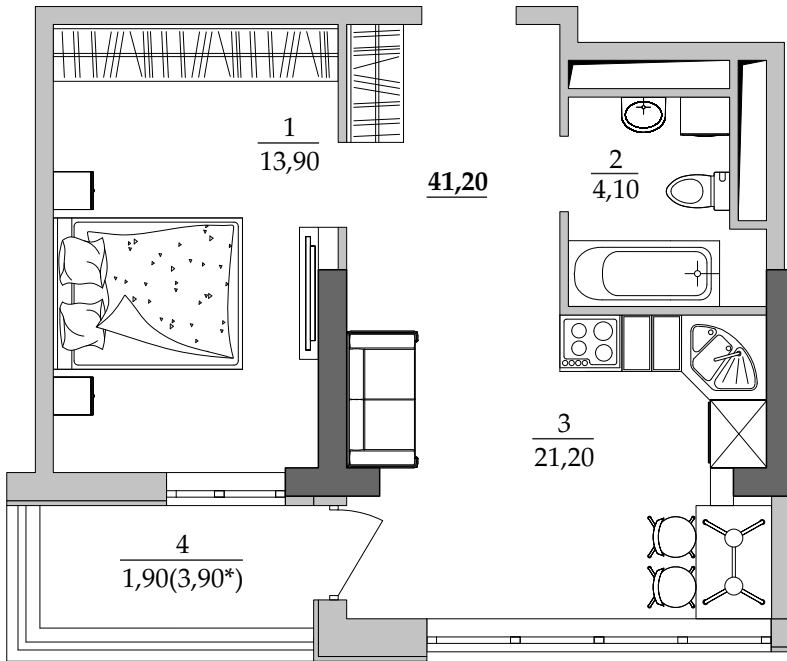

■ План квартиры. М 1:80

218 | Общая площадь, м² 41,20
Жилая площадь, м² 13,90

■ Экспликация помещений

Поз.	Наименование	S, м ²
1	Спальная	13,90
2	Ванная	4,10
3	Кухня	21,20
4	Балкон (3,90 с коэф. 0,5)	1,90
		41,20

■ Габариты помещений. М 1:80

■ Расположение квартиры на 22 этаже