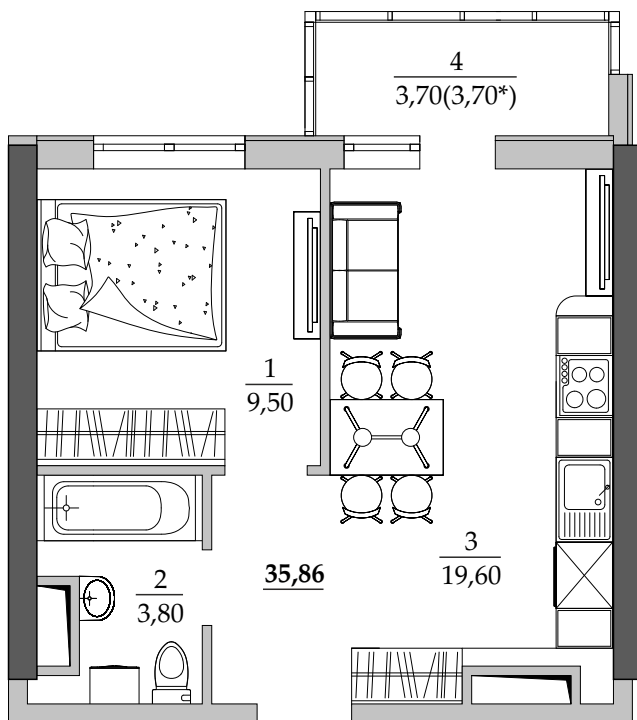

■ План квартиры. М 1:80

22 | Общая площадь, м² 35,86
Жилая площадь, м² 9,50

■ Экспликация помещений

Поз.	Наименование	S, м ²
1	Спальная	9,50
2	Ванная	3,80
3	Кухня	19,60
4	Лоджия остекл. (3,70 с коэф. 1,0)	3,70
		35,86

■ Расположение квартиры на 4 этаже

■ Габариты помещений. М 1:80