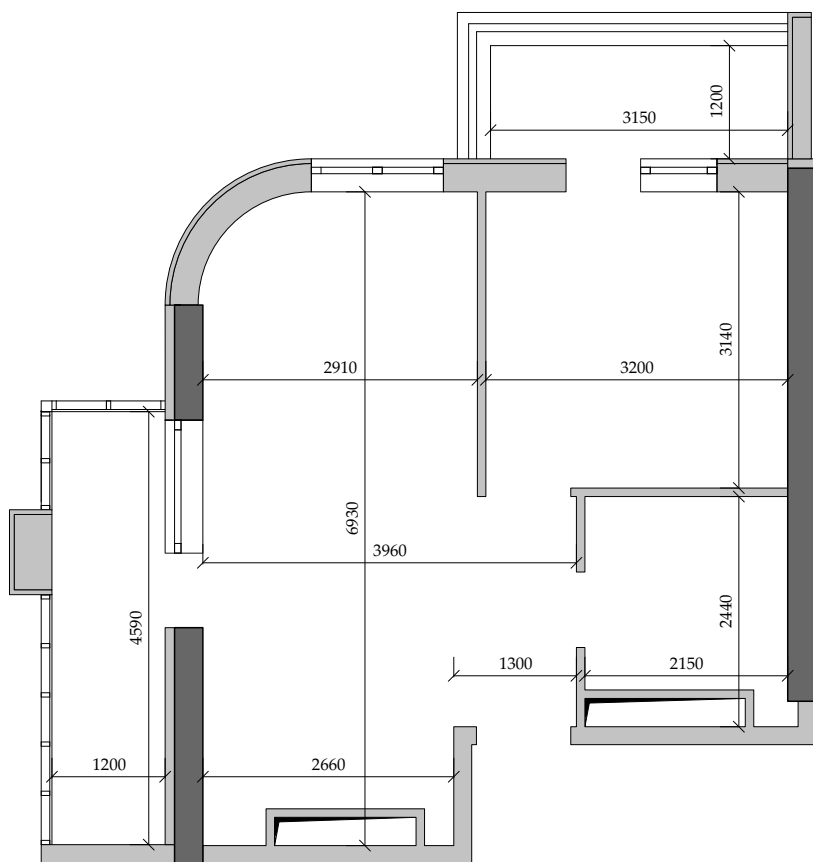

■ План квартиры. М 1:80

■ Габариты помещений. М 1:80

221 | Общая площадь, м² 38,90
Жилая площадь, м² 10,00

■ Экспликация помещений

Поз.	Наименование	S, м ²
1	Спальная	10,00
2	Ванная	4,60
3	Кухня	21,50
4	Балкон (5,50 с коэф. 0,3)	1,70
5	Балкон (3,70 с коэф. 0,3)	1,10
		38,90

■ Расположение квартиры на 22 этаже