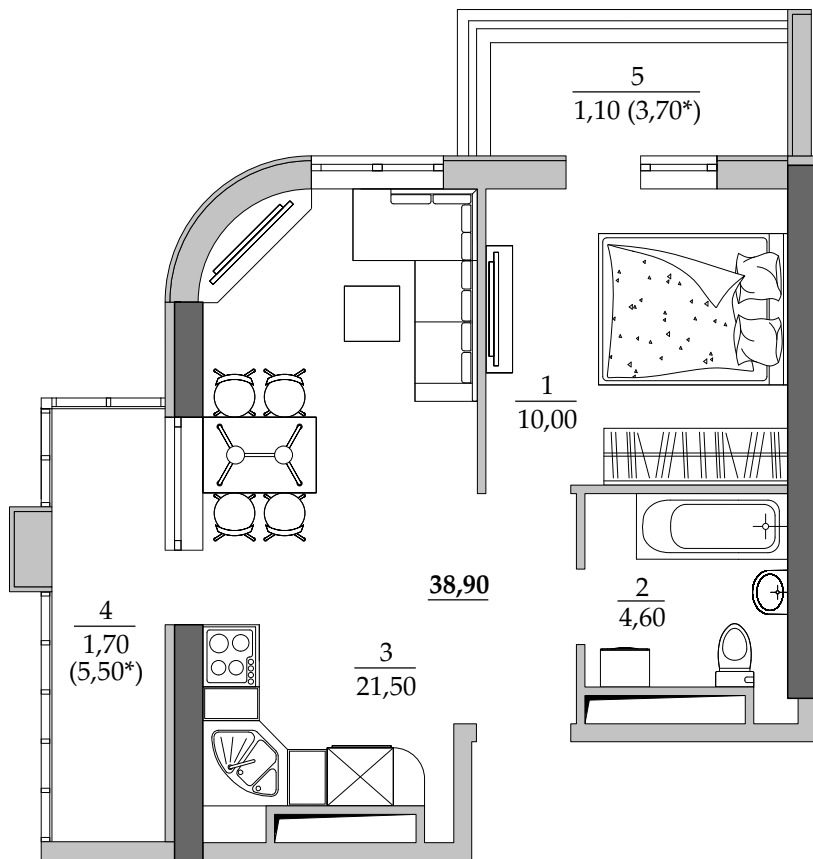

■ План квартиры. М 1:80

■ Габариты помещений. М 1:80

221 | Общая площадь, м² 38,90
Жилая площадь, м² 10,00

■ Экспликация помещений

Поз.	Наименование	S, м ²
1	Спальная	10,00
2	Ванная	4,60
3	Кухня	21,50
4	Балкон (5,50 с коэф. 0,3)	1,70
5	Балкон (3,70 с коэф. 0,3)	1,10
		38,90

■ Расположение квартиры на 22 этаже