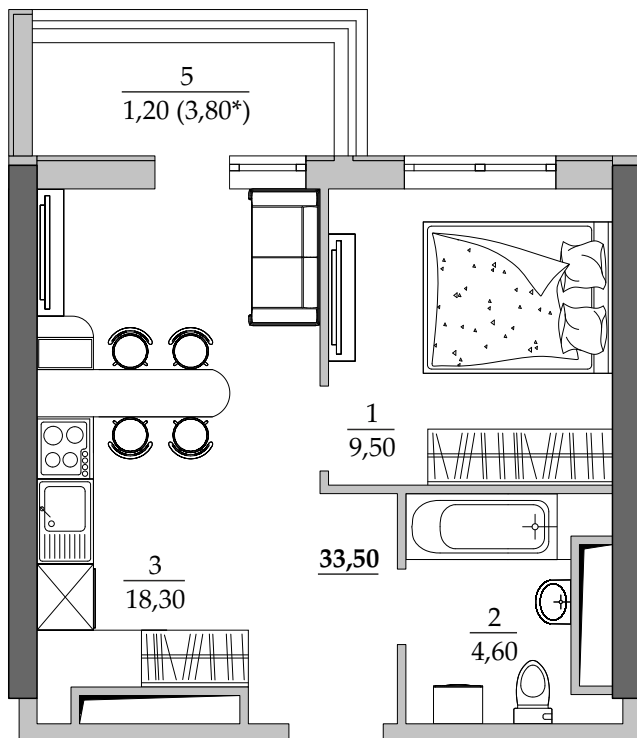

■ План квартиры. М 1:80

■ Габариты помещений. М 1:80

222 | Общая площадь, м² 33,50
Жилая площадь, м² 9,50

■ Экспликация помещений

Поз.	Наименование	S, м ²
1	Спальная	9,50
2	Ванная	4,60
3	Кухня	18,30
4	Балкон (3,80 с коэф. 0,3)	1,20
		33,50

■ Расположение квартиры на 22 этаже