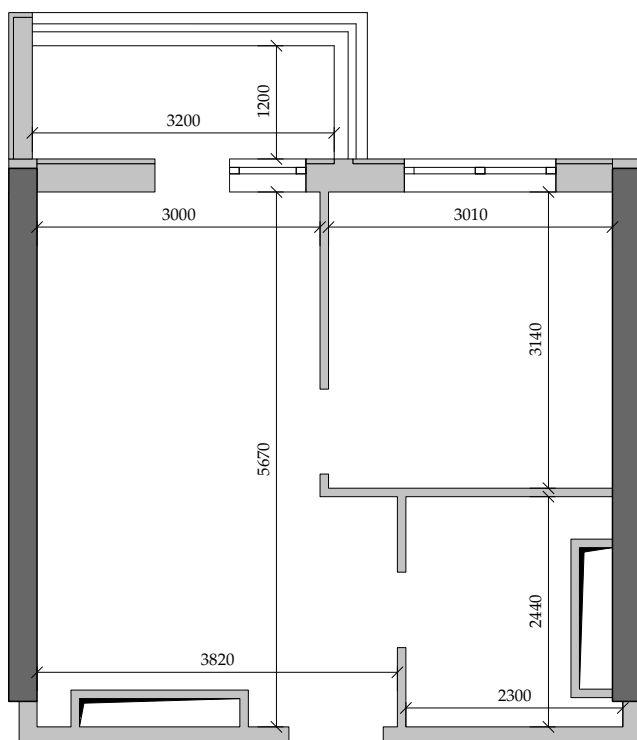

■ План квартиры. М 1:80

■ Габариты помещений. М 1:80

222 | Общая площадь, м² 33,50
Жилая площадь, м² 9,50

■ Экспликация помещений

Поз.	Наименование	S, м ²
1	Спальная	9,50
2	Ванная	4,60
3	Кухня	18,30
4	Балкон (3,80 с коэф. 0,3)	1,20
		33,50

■ Расположение квартиры на 22 этаже