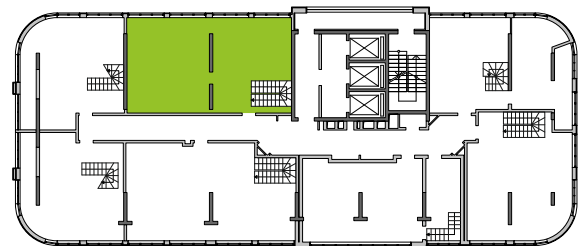

■ План и габариты 1 уровня. М 1:100

238 | Общая площадь, м² 125,40
Жилая площадь, м² 55,00

■ Экспликация помещений

Поз.	Наименование	S, м ²
1	Спальная	19,80
2	Спальная	12,70
3	Гостиная	22,50
4	Прихожая	12,80
5	Ванная	5,30
6	Ванная	4,80
7	Кладовая	3,10
8	Кладовая	3,20
9	Кухня	25,70
10	Терраса (51,70 с коэф. 0,3)	15,50
		125,40

■ Расположение квартиры на 24 этаже

■ Расположение квартиры на кровле

■ План и габариты 2 уровня. М 1:100