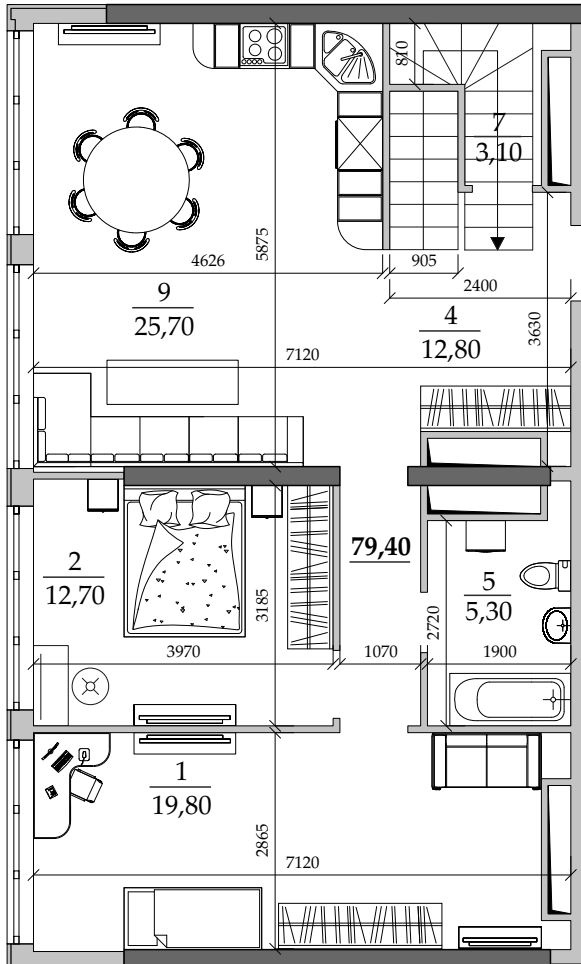

■ План и габариты 1 уровня. М 1:100

238 | Общая площадь, м² 125,40
Жилая площадь, м² 55,00

■ Экспликация помещений

Поз.	Наименование	S, м ²
1	Спальная	19,80
2	Спальная	12,70
3	Гостиная	22,50
4	Прихожая	12,80
5	Ванная	5,30
6	Ванная	4,80
7	Кладовая	3,10
8	Кладовая	3,20
9	Кухня	25,70
10	Терраса (51,70 с коэф. 0,3)	15,50
		125,40

■ Расположение квартиры на 24 этаже

■ Расположение квартиры на кровле

■ План и габариты 2 уровня. М 1:100