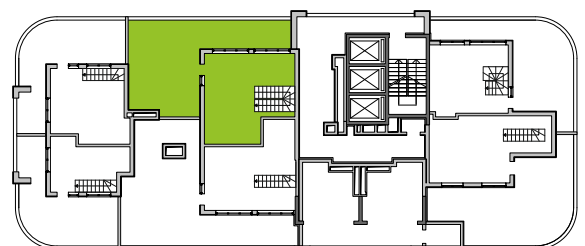

■ План и габариты 1 уровня. М 1:100

238 | Общая площадь, м² 125,40
Жилая площадь, м² 55,00

■ Экспликация помещений

Поз.	Наименование	S, м ²
1	Спальная	19,80
2	Спальная	12,70
3	Гостиная	22,50
4	Прихожая	12,80
5	Ванная	5,30
6	Ванная	4,80
7	Кладовая	3,10
8	Кладовая	3,20
9	Кухня	25,70
10	Терраса (51,70 с коэф. 0,3)	15,50
		125,40

■ Расположение квартиры на 24 этаже

■ Расположение квартиры на кровле

■ План и габариты 2 уровня. М 1:100