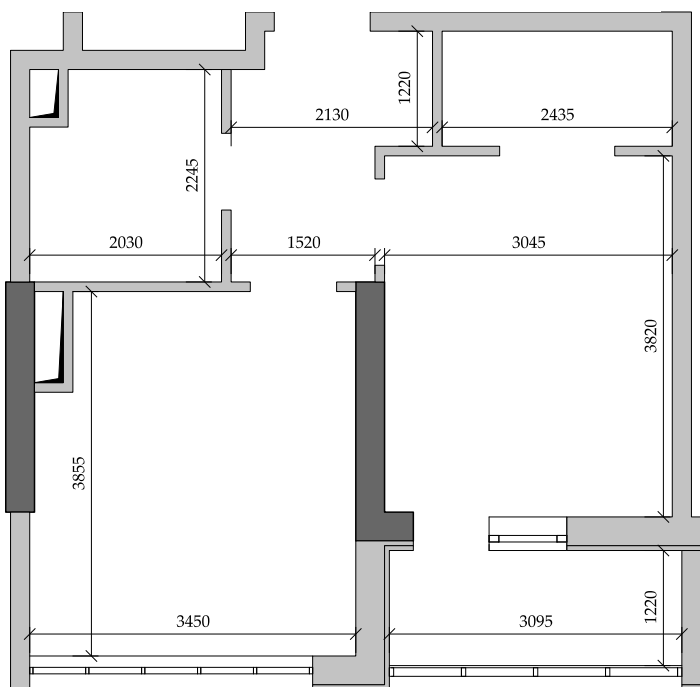

■ План квартиры. М 1:80

28 | Общая площадь, м² 39,20
Жилая площадь, м² 14,40

■ Экспликация помещений

Поз.	Наименование	S, м ²
1	Спальная	14,40
2	Прихожая	4,50
3	Ванная	4,20
4	Кухня	12,40
5	Лоджия остекл. (3,70 с коэф. 1,0)	3,70
		39,20

■ Габариты помещений. М 1:80

■ Расположение квартиры на 4 этаже