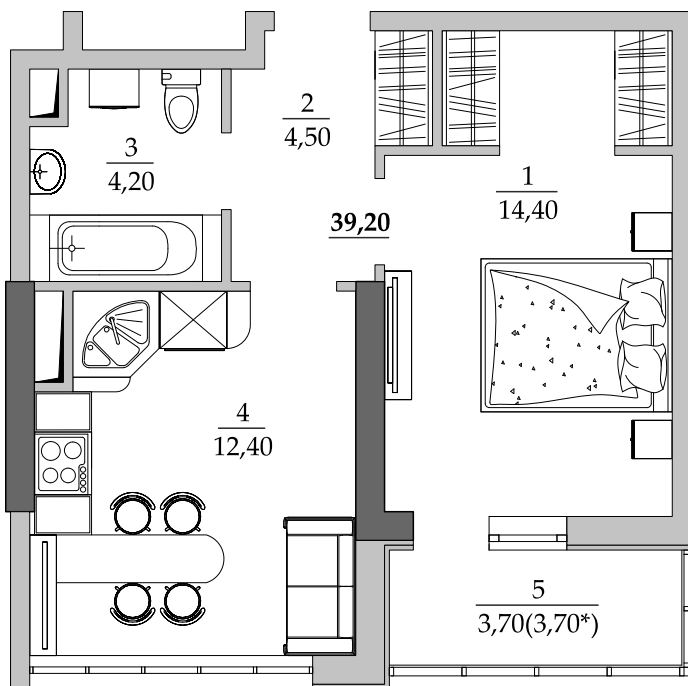

■ План квартиры. М 1:80

28 | Общая площадь, м² 39,20
Жилая площадь, м² 14,40

■ Экспликация помещений

Поз.	Наименование	S, м ²
1	Спальная	14,40
2	Прихожая	4,50
3	Ванная	4,20
4	Кухня	12,40
5	Лоджия остекл. (3,70 с коэф. 1,0)	3,70
		39,20

■ Габариты помещений. М 1:80

■ Расположение квартиры на 4 этаже