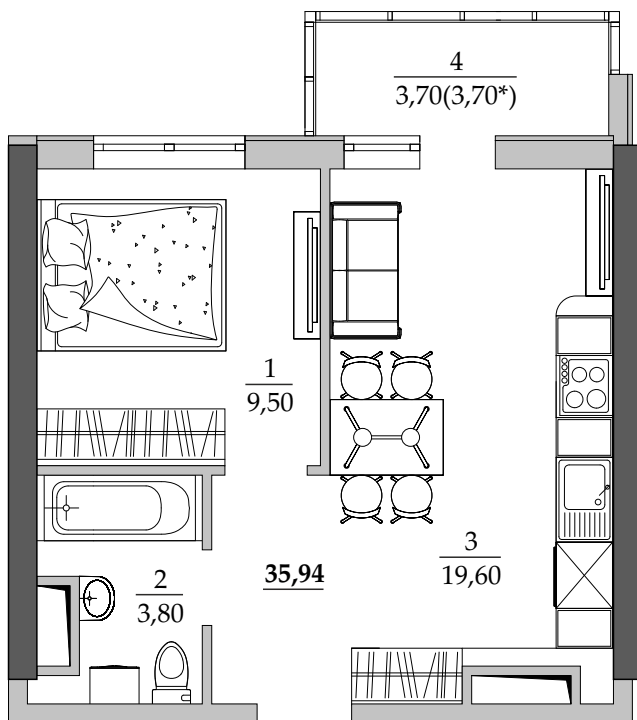

■ План квартиры. М 1:80

32 | Общая площадь, м² 35,94
Жилая площадь, м² 9,50

■ Экспликация помещений

Поз.	Наименование	S, м ²
1	Спальная	9,50
2	Ванная	3,80
3	Кухня	19,60
4	Лоджия остекл. (3,70 с коэф. 1,0)	3,70
		35,94

■ Расположение квартиры на 5 этаже

■ Габариты помещений. М 1:80