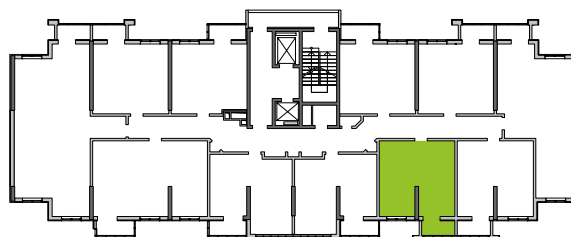

■ План квартиры. М 1:80

38 | Общая площадь, м² 39,00
Жилая площадь, м² 11,70

■ Экспликация помещений

Поз.	Наименование	S, м ²
1	Спальная	11,70
2	Ванная	3,90
3	Кухня	20,20
4	Лоджия остекл. (3,20 с коэф. 1,0)	3,20
		39,00

■ Расположение квартиры на 5 этаже

■ Габариты помещений. М 1:80