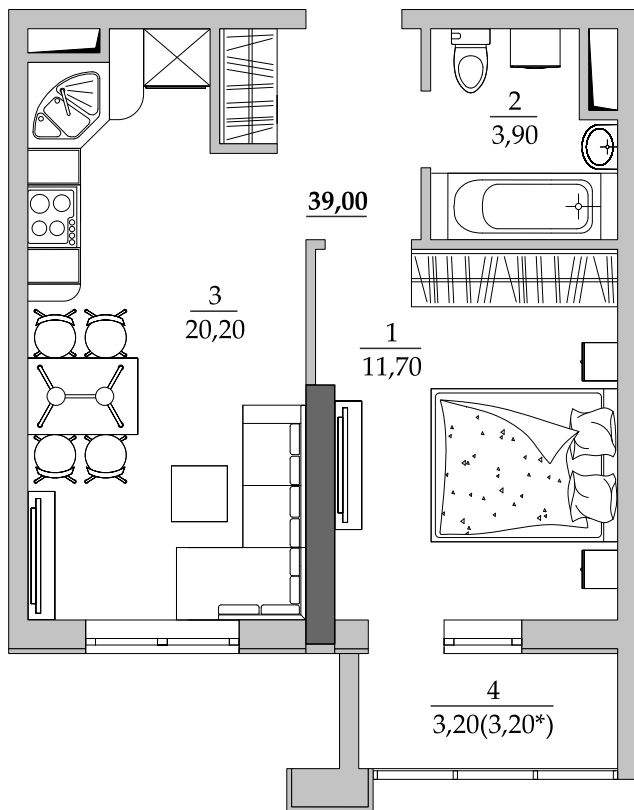

■ План квартиры. М 1:80

38 | Общая площадь, м² 39,00
Жилая площадь, м² 11,70

■ Экспликация помещений

Поз.	Наименование	S, м ²
1	Спальная	11,70
2	Ванная	3,90
3	Кухня	20,20
4	Лоджия остекл. (3,20 с коэф. 1,0)	3,20
		39,00

■ Расположение квартиры на 5 этаже

■ Габариты помещений. М 1:80