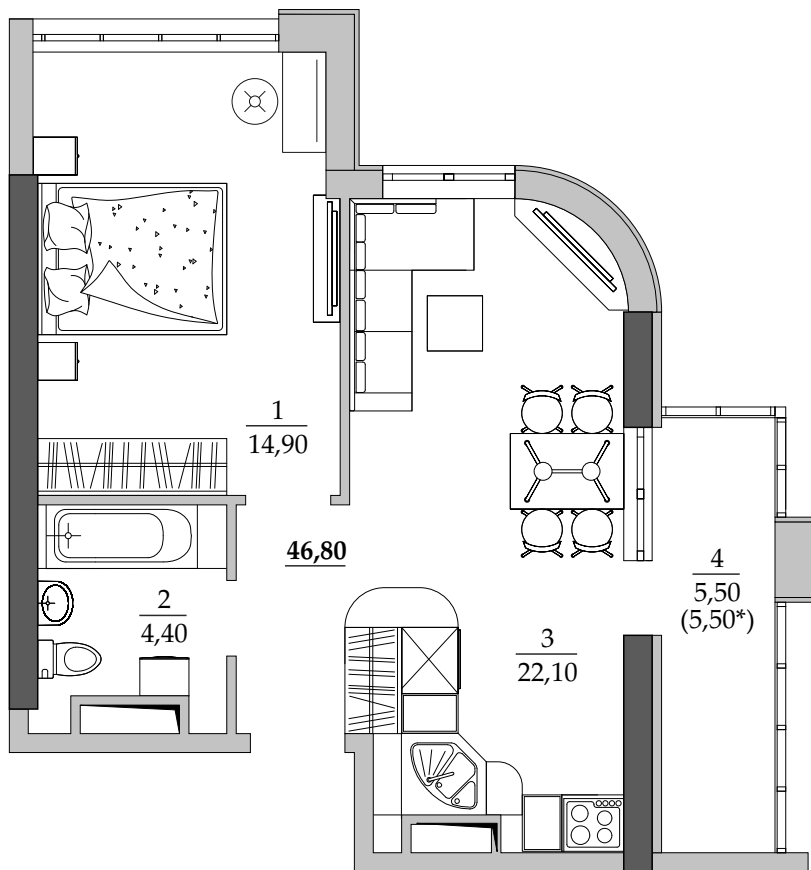

■ План квартиры. М 1:80

53 | Общая площадь, м² 46,80
Жилая площадь, м² 14,90

■ Экспликация помещений

Поз.	Наименование	S, м ²
1	Спальная	14,90
2	Ванная	4,40
3	Кухня	22,10
4	Лоджия остекл. (5,50 с коэф. 1,0)	5,50
		46,80

■ Расположение квартиры на 7 этаже

■ Габариты помещений. М 1:80