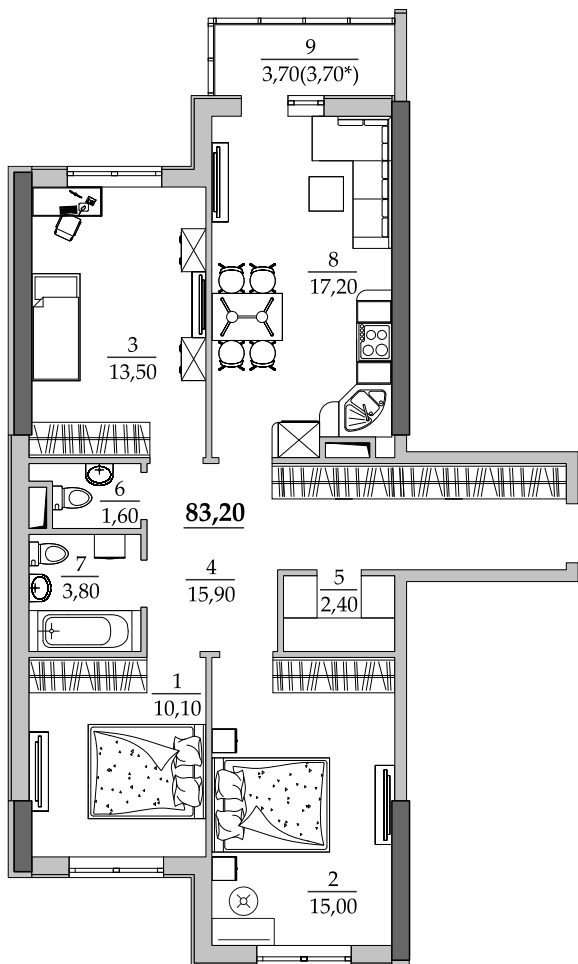

■ План квартиры. М 1:130

64 | Общая площадь, м² 83,20
Жилая площадь, м² 38,60

■ Экспликация помещений

Поз.	Наименование	S, м ²
1	Спальная	10,10
2	Спальная	15,00
3	Спальная	13,50
4	Прихожая	15,90
5	Гардеробная	2,40
6	Санузел	1,60
7	Ванная	3,80
8	Кухня	17,20
9	Лоджия остекл. (3,70 с коэф. 1,0)	3,70
		83,20

■ Расположение квартиры на 7 этаже

■ Габариты помещений. М 1:130