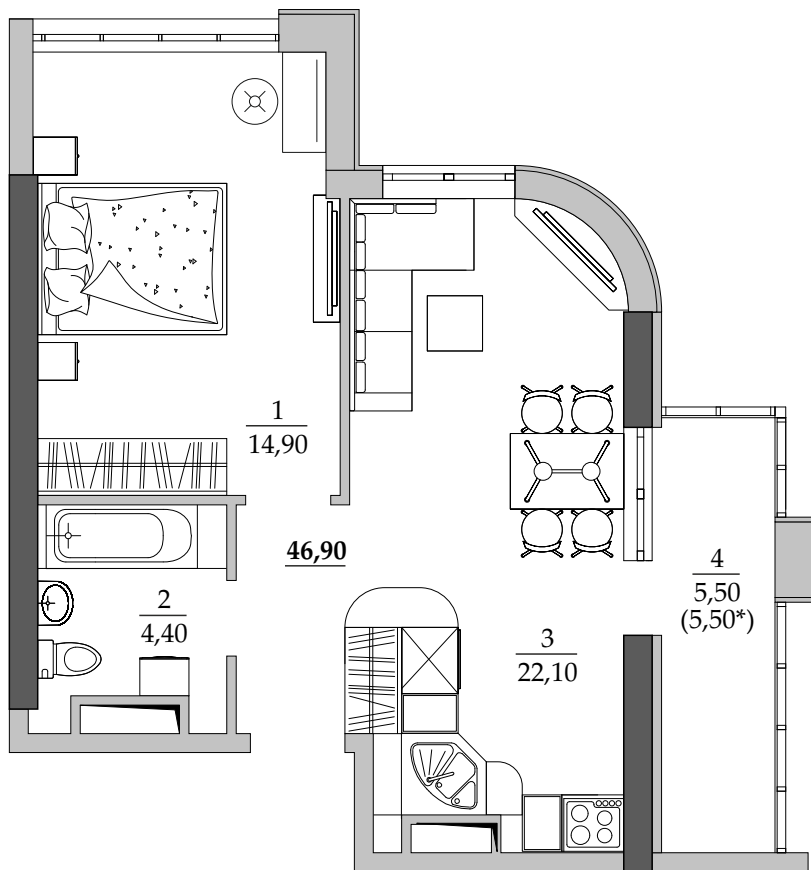

■ План квартиры. М 1:80

73 | Общая площадь, м<sup>2</sup> 46,90  
Жилая площадь, м<sup>2</sup> 14,90

■ Экспликация помещений

Поз.	Наименование	S, м <sup>2</sup>
1	Спальная	14,90
2	Ванная	4,40
3	Кухня	22,10
4	Лоджия остекл. (5,50 с коэф. 1,0)	5,50
		46,90

■ Расположение квартиры на 9 этаже

■ Габариты помещений. М 1:80