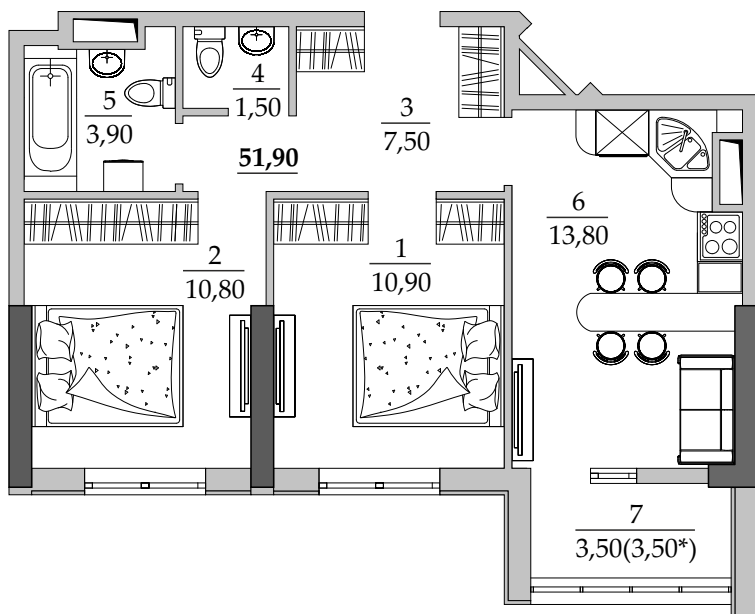

■ План квартиры. М 1:100

77 | Общая площадь, м² 51,90
Жилая площадь, м² 21,70

■ Экспликация помещений

Поз.	Наименование	S, м ²
1	Спальная	10,90
2	Спальная	10,80
3	Прихожая	7,50
4	Санузел	1,50
5	Ванная	3,90
6	Кухня	13,80
7	Лоджия остекл. (3,50 с коэф. 1,0)	3,50
		51,90

■ Габариты помещений. М 1:100

■ Расположение квартиры на 9 этаже