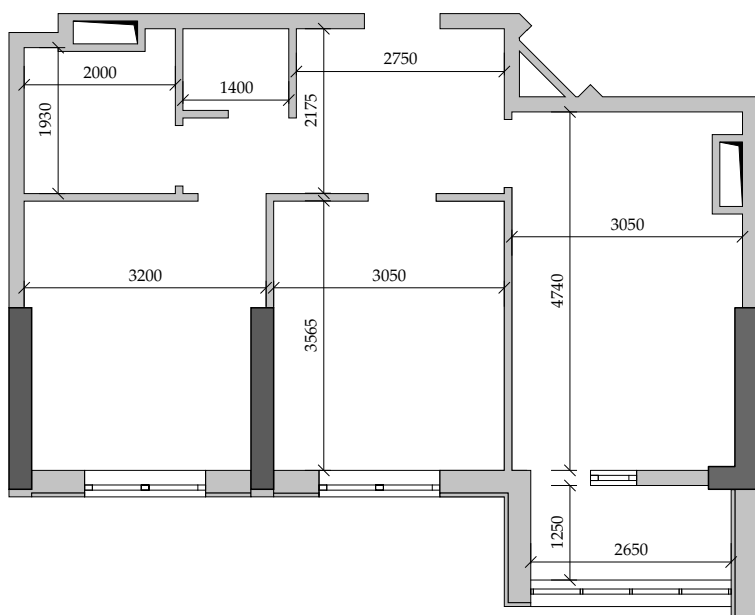

■ План квартиры. М 1:100

77 | Общая площадь, м² 51,90
Жилая площадь, м² 21,70

■ Экспликация помещений

Поз.	Наименование	S, м ²
1	Спальная	10,90
2	Спальная	10,80
3	Прихожая	7,50
4	Санузел	1,50
5	Ванная	3,90
6	Кухня	13,80
7	Лоджия остекл. (3,50 с коэф. 1,0)	3,50
		51,90

■ Габариты помещений. М 1:100

■ Расположение квартиры на 9 этаже