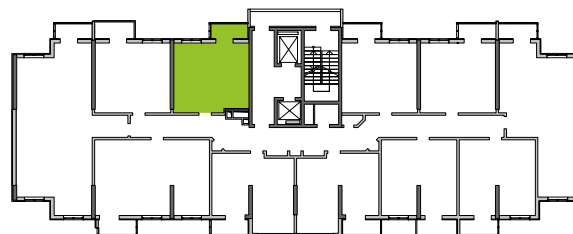

■ План квартиры. М 1:80

77 | Общая площадь, м<sup>2</sup> 35,80  
Жилая площадь, м<sup>2</sup> 13,80

■ Экспликация помещений

Поз.	Наименование	S, м <sup>2</sup>
1	Спальная	13,80
2	Прихожая	4,50
3	Ванная	3,90
4	Кухня	9,90
5	Лоджия остекл. (3,70 с коэф. 1,0)	3,70
		35,80

■ Расположение квартиры на 8 этаже

■ Габариты помещений. М 1:80