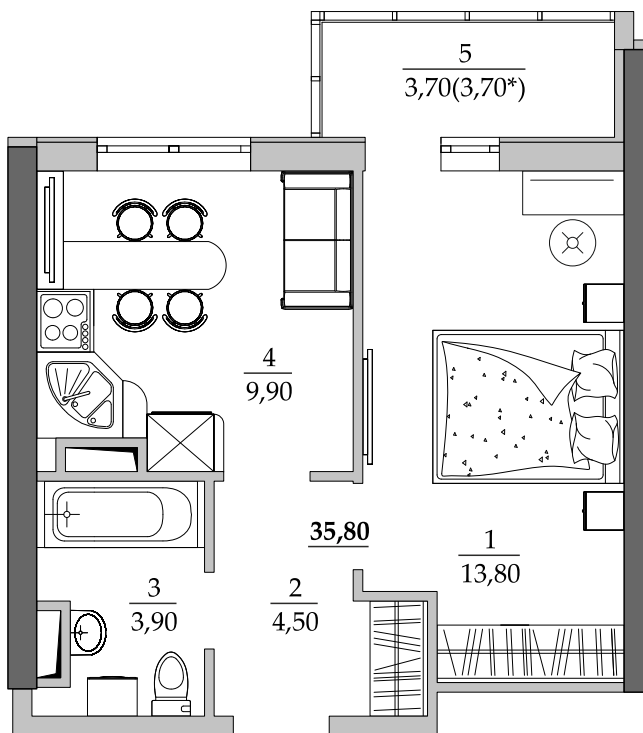

■ План квартиры. М 1:80

77 | Общая площадь, м<sup>2</sup> 35,80  
Жилая площадь, м<sup>2</sup> 13,80

■ Экспликация помещений

Поз.	Наименование	S, м <sup>2</sup>
1	Спальная	13,80
2	Прихожая	4,50
3	Ванная	3,90
4	Кухня	9,90
5	Лоджия остекл. (3,70 с коэф. 1,0)	3,70
		35,80

■ Расположение квартиры на 8 этаже

■ Габариты помещений. М 1:80