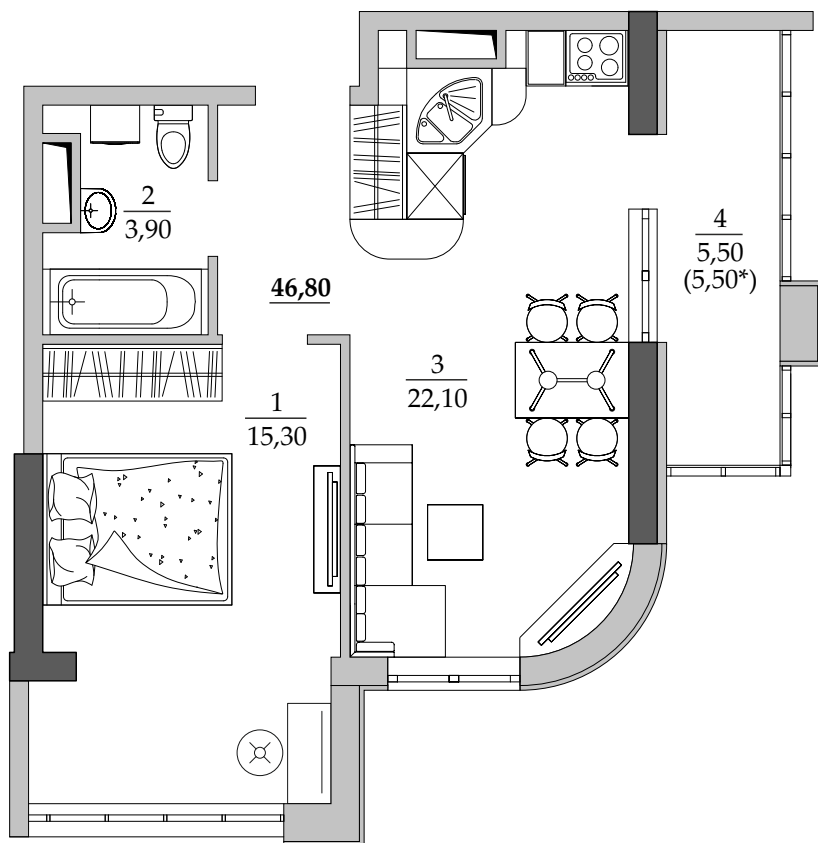

■ План квартиры. М 1:80

84 | Общая площадь, м² 46,80
Жилая площадь, м² 15,30

■ Экспликация помещений

Поз.	Наименование	S, м ²
1	Спальная	15,30
2	Ванная	3,90
3	Кухня	22,10
4	Лоджия остекл. (5,50 с коэф. 1,0)	5,50
		46,80

■ Расположение квартиры на 10 этаже

■ Габариты помещений. М 1:80