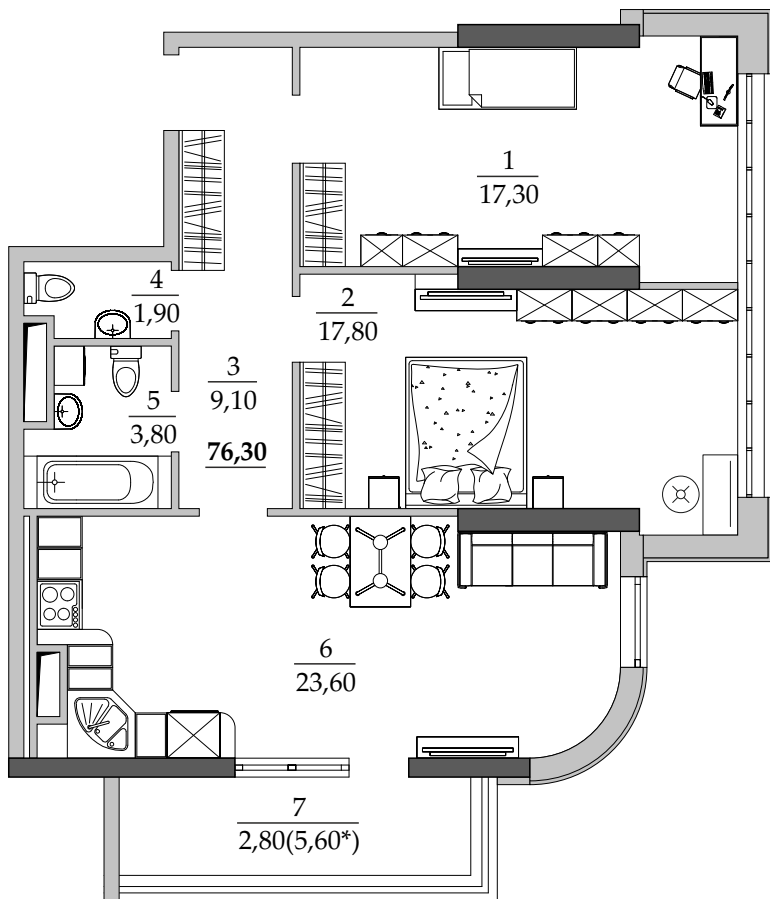

■ План квартиры. М 1:100

98 | Общая площадь, м<sup>2</sup> 76,30  
Жилая площадь, м<sup>2</sup> 35,10

■ Экспликация помещений

Поз.	Наименование	S, м <sup>2</sup>
1	Спальная	17,30
2	Спальная	17,80
3	Прихожая	9,10
4	Санузел	1,90
5	Ванная	3,80
6	Кухня	23,60
7	Балкон (5,60 с коэф. 0,5)	2,80
		76,30

■ Расположение квартиры на 11 этаже

■ Габариты помещений. М 1:100