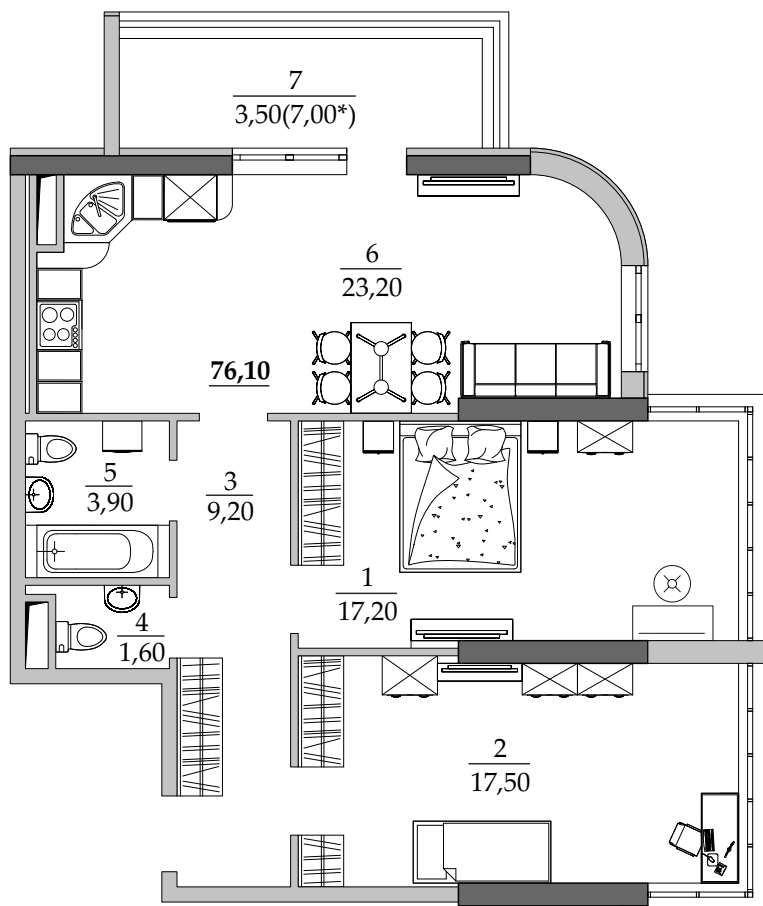

■ План квартиры. М 1:100

■ Габариты помещений. М 1:100

124 | Общая площадь, м² 76,10
Жилая площадь, м² 34,70

■ Экспликация помещений

Поз.	Наименование	S, м ²
1	Спальная	17,20
2	Спальная	17,50
3	Прихожая	9,20
4	Санузел	1,60
5	Ванная	3,90
6	Кухня	23,20
7	Балкон (7,00 с коэф. 0,5)	3,50
		76,10

■ Расположение квартиры на 13 этаже