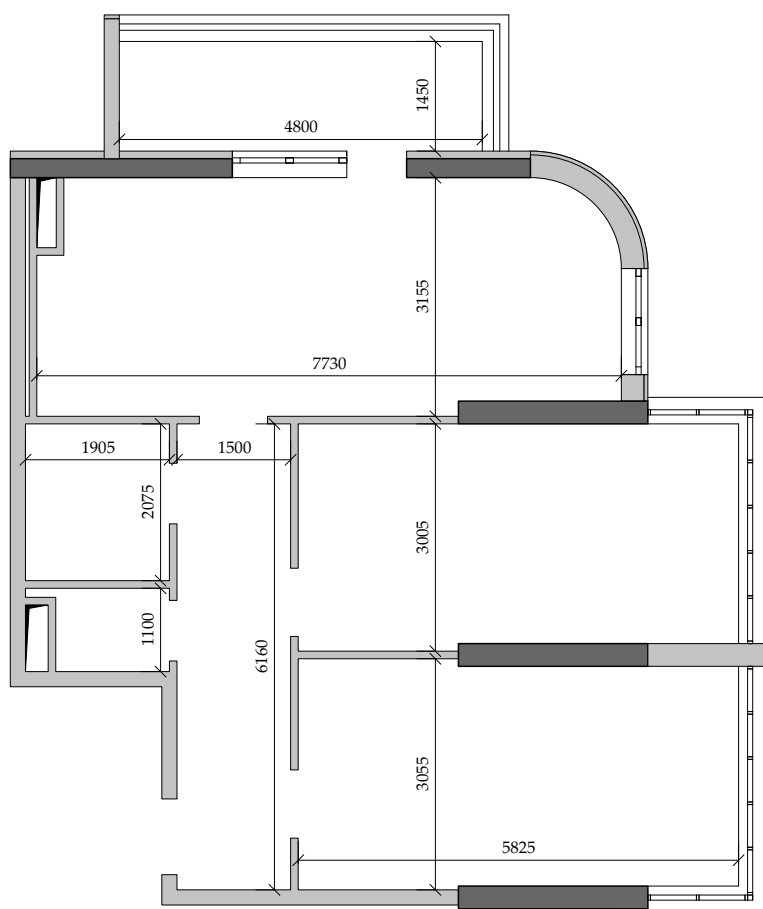

■ План квартиры. М 1:100

■ Габариты помещений. М 1:100

124 | Общая площадь, м² 76,10
Жилая площадь, м² 34,70

■ Экспликация помещений

Поз.	Наименование	S, м ²
1	Спальная	17,20
2	Спальная	17,50
3	Прихожая	9,20
4	Санузел	1,60
5	Ванная	3,90
6	Кухня	23,20
7	Балкон (7,00 с коэф. 0,5)	3,50
		76,10

■ Расположение квартиры на 13 этаже