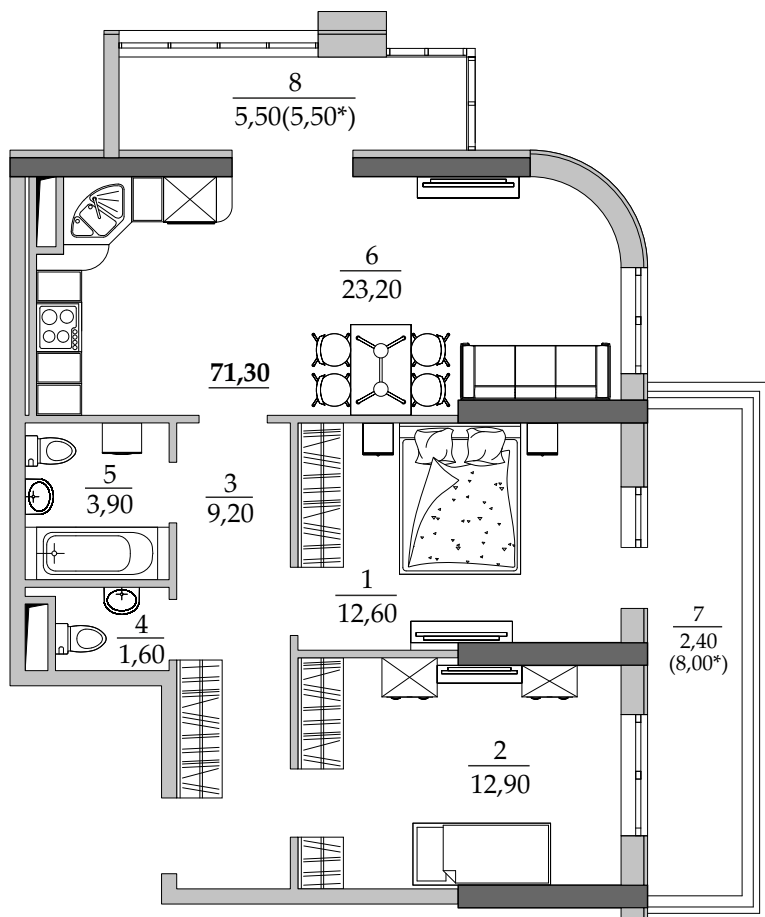

■ План квартиры. М 1:100

168 | Общая площадь, м² 71,30
Жилая площадь, м² 25,50

■ Экспликация помещений

Поз.	Наименование	S, м ²
1	Спальная	12,60
2	Спальная	12,90
3	Прихожая	9,20
4	Санузел	1,60
5	Ванная	3,90
6	Кухня	23,20
7	Балкон (8,00 с коэф. 0,3)	2,40
8	Лоджия остекл. (5,50 с коэф. 1,0)	5,50
		71,30

■ Расположение квартиры на 17 этаже

■ Габариты помещений. М 1:100