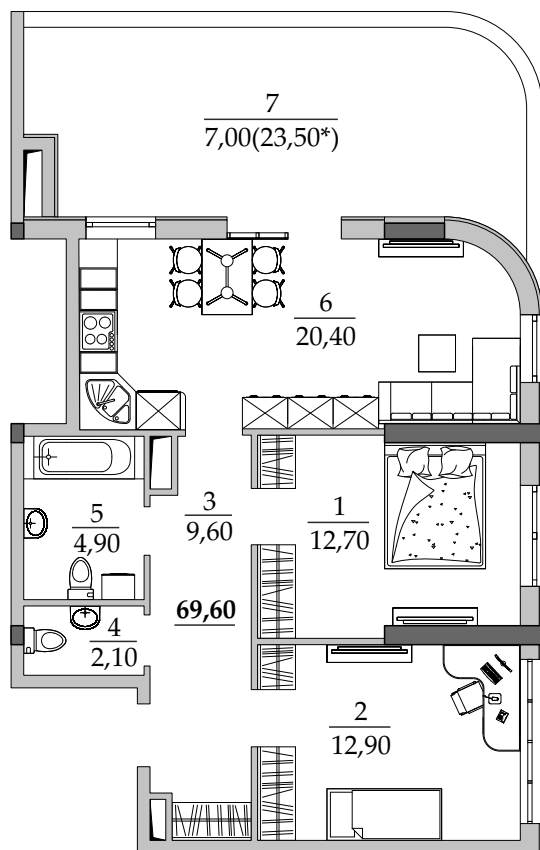

■ План квартиры. М 1:120

189 | Общая площадь, м² 69,60
Жилая площадь, м² 25,60

■ Экспликация помещений

Поз.	Наименование	S, м ²
1	Спальная	12,70
2	Спальная	12,90
3	Прихожая	9,60
4	Санузел	2,10
5	Ванная	4,90
6	Кухня	20,40
7	Терраса (23,50 с коэф. 0,3)	7,00
		69,60

■ Расположение квартиры на 19 этаже

■ Габариты помещений. М 1:120