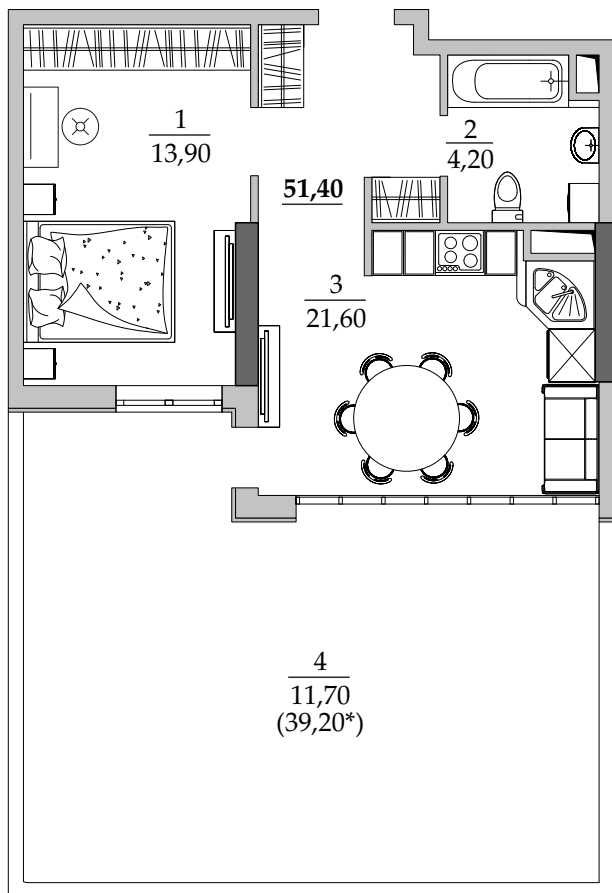

■ План квартиры. М 1:100

6 | Общая площадь, м² 51,40
Жилая площадь, м² 13,90

■ Экспликация помещений

Поз.	Наименование	S, м ²
1	Спальная	13,90
2	Ванная	4,20
3	Кухня	21,60
4	Терраса (39,20 с коэф. 0,3)	11,70
		51,40

■ Расположение квартиры на 2 этаже

■ Габариты помещений. М 1:100