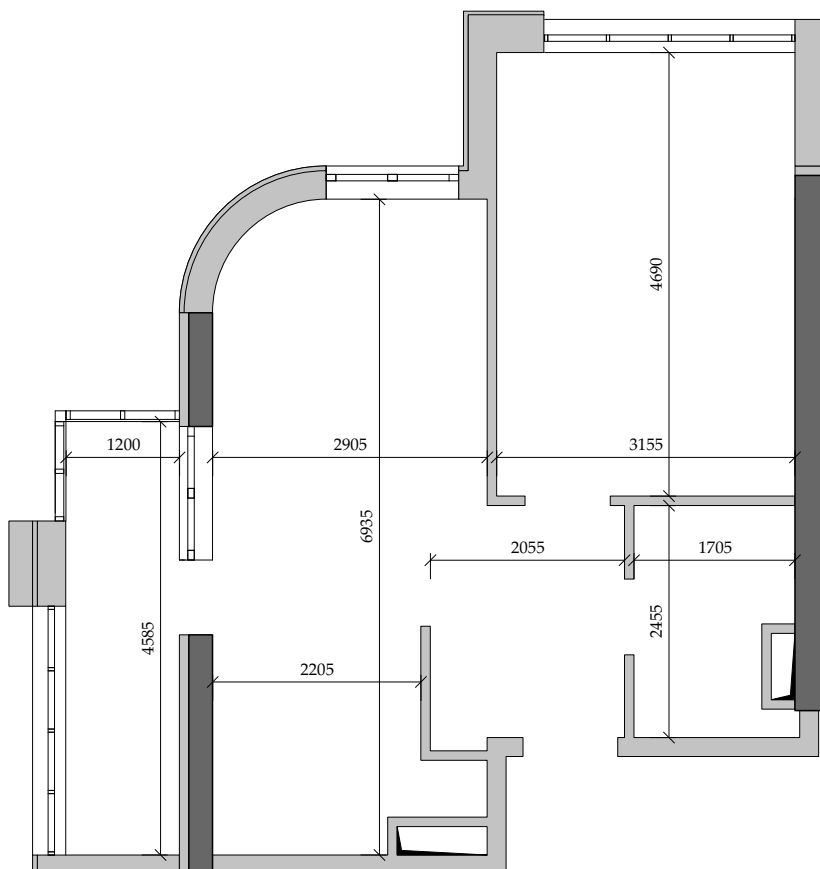

■ План квартиры. М 1:80

■ Габариты помещений. М 1:80

64 | Общая площадь, м² 47,10
Жилая площадь, м² 14,80

■ Экспликация помещений

| Поз. | Наименование | S, м ² |
|------|-----------------------------------|-------------------|
| 1 | Спальная | 14,80 |
| 2 | Ванная | 3,90 |
| 3 | Кухня | 22,90 |
| 4 | Лоджия остекл. (5,50 с коэф. 1,0) | 5,50 |
| | | 47,10 |

■ Расположение квартиры на 7 этаже