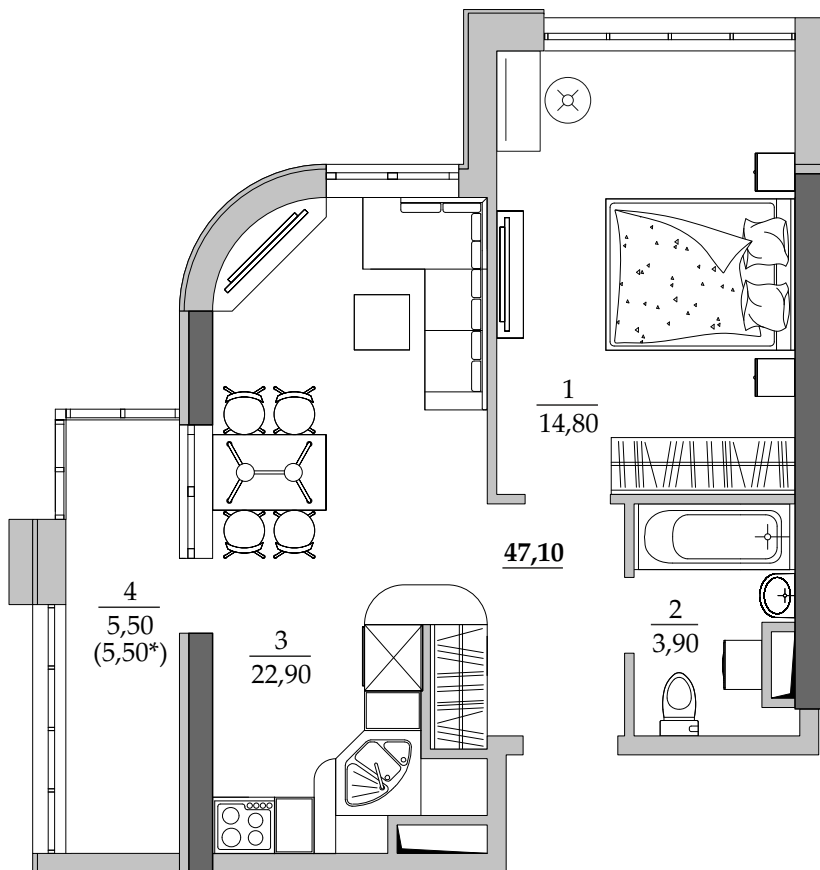

■ План квартиры. М 1:80

■ Габариты помещений. М 1:80

64 | Общая площадь, м² 47,10
Жилая площадь, м² 14,80

■ Экспликация помещений

| Поз. | Наименование | S, м ² |
|------|-----------------------------------|-------------------|
| 1 | Спальная | 14,80 |
| 2 | Ванная | 3,90 |
| 3 | Кухня | 22,90 |
| 4 | Лоджия остекл. (5,50 с коэф. 1,0) | 5,50 |
| | | 47,10 |

■ Расположение квартиры на 7 этаже